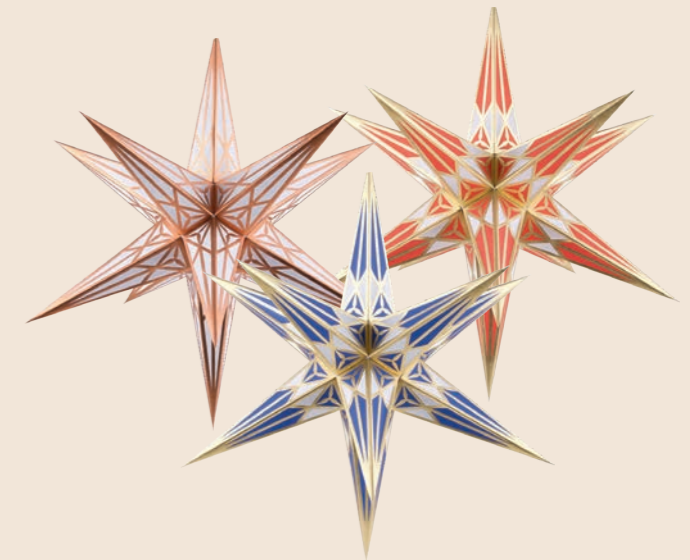

Hartensteiner Sterne
Hartenstein Christmas Stars
68cm | ab 59,90 €
www.erzgebirge-palast.de/706