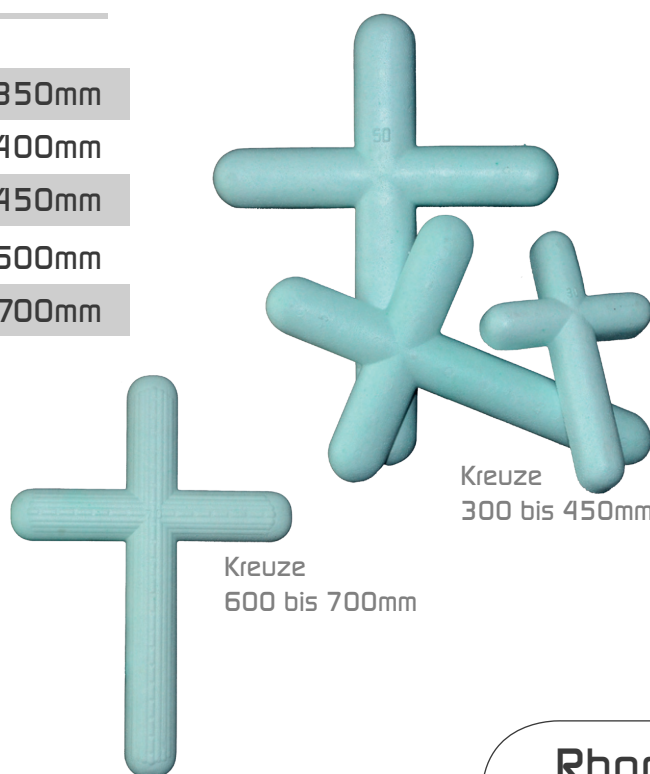

Kissen 170x170mm

Kissen 200x200mm

Kissen 200x150mm

Kreuze

Artikelnr. Artikelbezeichnung

20698-5801	Kreuz grün	350mm
20698-5802	Kreuz grün	400mm
20698-5803	Kreuz grün	450mm
20698-5805	Kreuz grün	600mm
20698-5806	Kreuz grün	700mm

Rhombe

Artikelnr. Artikelbezeichnung

20698-5848	Rhombe grün	480x240mm
------------	-------------	-----------