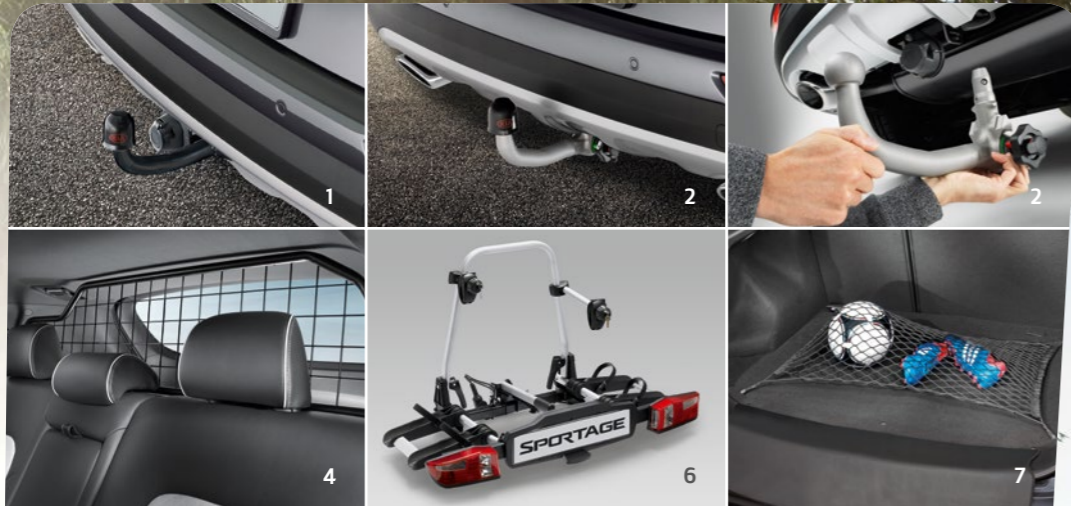

1. Anhängerkupplung, starr

Dauerhafte Lösung für alle, die regelmäßig ihr Fahrzeug zum Ziehen von Anhängern nutzen. Robuste Bauweise, die sich optimal auch für eine gewerbliche Nutzung eignet. Bei Verwendung eines Fahrradträgers kann die Stützlast reduziert sein.
F1281ADE00

2. Anhängerkupplung, abnehmbar

Hochwertige Anhängerkupplung mit 3-fach-Kugelarretierung für einfaches, sicheres und diskretes Montieren hinter dem Stoßfänger. Bei Nichtbenutzung unsichtbar. Bei Verwendung eines Fahrradträgers kann die Stützlast reduziert sein.
F1281ADE00

3. Elektrosatz (ohne Abbildung)

Die Installation erfolgt mit Original Fahrzeug-Anschlüssen und einem multifunktionalen Anhängermodul, das alle notwendigen Signale verstärkt. Ihr Kia-Vertragshändler berät Sie gerne bezüglich des passenden E-Satzes.
F1621ADE00CP (Elektrosatz 13-polig)
55621ADE01 (Erweiterungskit +15/+30)

4. Laderaum-Trenngitter

Die Laderaumabtrennung ist eine einfach zu installierende bzw. herausnehmbare Stahlkonstruktion, die Sie sicher vor Ihrer Ladung im Kofferraum schützen soll. Eignet sich auch als Hundeschutzgitter.
F1150ADE00 (oberer Rahmen)

5. Fahrradträger für Anhängerkupplung

Leichter und kompakter Fahrradträger für 2 Fahrräder zur einfachen Montage auf der Anhängerkupplung. Praktischer Kippmechanismus ermöglicht auch bei beladenem Träger den Zugang zum Kofferraum.
E823055001

6. Fahrradträger für Anhängerkupplung

Abklappbarer, leichter und kompakter Fahrradträger für 2 Fahrräder / E-Bikes mit einer maximalen Zuladung von 30 kg pro Fahrradschiene (bei einer Stützlast von mindestens 75 kg). Fahrradschienen, Rückleuchten und Trägerbügel können komplett eingeklappt werden. Leichte Montage auf der Anhängerkupplung. Fahrradträger für 2 und 3 Fahrräder erhältlich. Passende Taschen oder Auffahrschienen sind ebenfalls erhältlich. Ihr Kia-Vertragshändler berät Sie gerne.
15760 (für 2 Fahrräder)
15770 (für 3 Fahrräder)
15800 (ohne Abbildung, für 2 Fahrräder mit Möglichkeit zur Erweiterung für 3. Fahrrad)
19710 (ohne Abbildung, Erweiterungskit für 3. Fahrrad)

7. Gepäcknetz für Kofferraum

Ein strapazierfähiges, elastisches Gepäcknetz für den Kofferraumboden. Es hilft, kleine und größere Teile sicher zu transportieren.
857781H500EQ