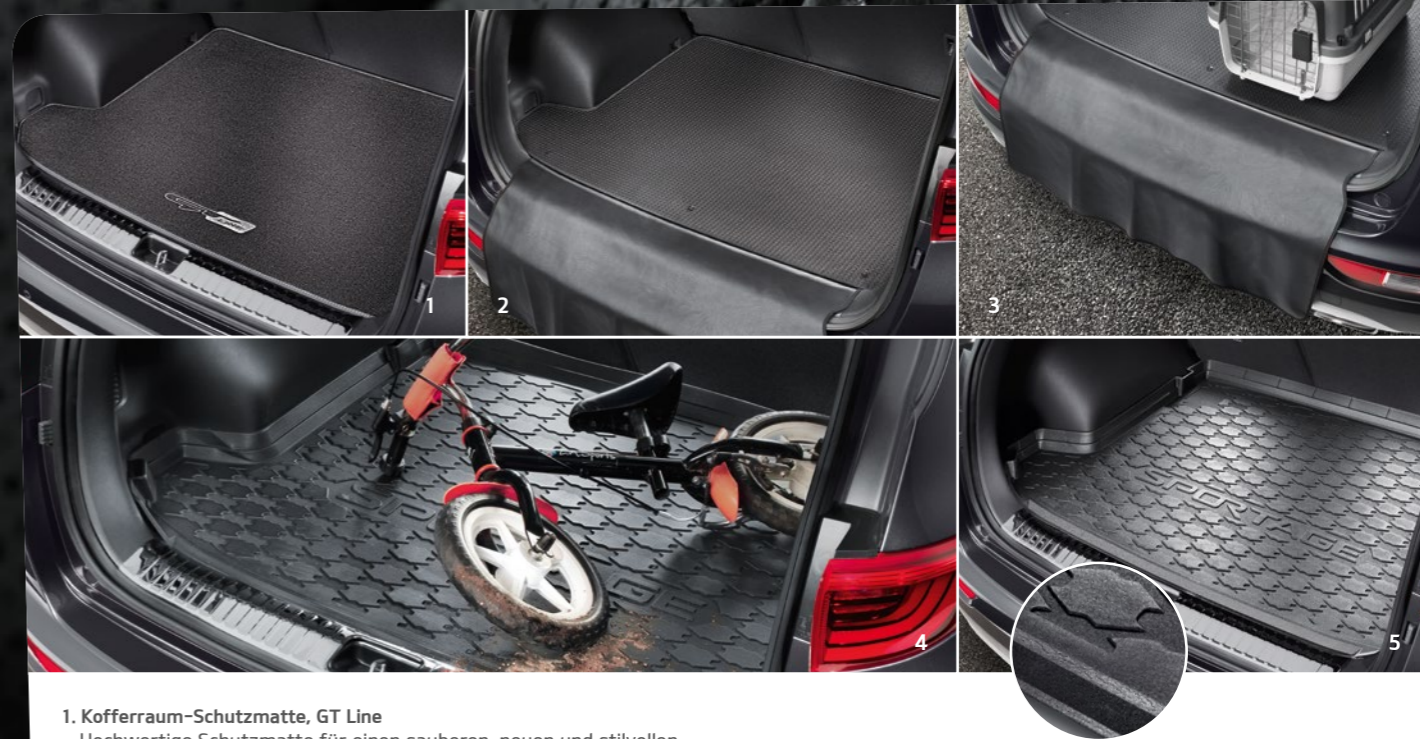

1. Kofferraum-Schutzmatte, GT Line

Hochwertige Schutzmatte für einen sauberen, neuen und stilvollen Look des Kofferraums. Passgenau auf die Ladefläche abgestimmt und mit silber-grau gesticktem GT Line-Schriftzug verziert. Kann mit der ausklappbaren Ladekantenschutzmatte für Kofferraum-Schutzmatte kombiniert werden.

F1120ADE00GL

2. Kofferraum-Schutzmatte, 2-seitig

Kofferraum-Schutzmatte mit Doppelfunktion, speziell für den Kia Sportage. Eine weich gepolsterte Seite aus hochwertigem Velours für empfindliche Ladung sowie eine schmutzabweisende Rückseite. Kann mit der ausklappbaren Ladekantenschutzmatte für Kofferraum-Schutzmatte kombiniert werden.

F1120ADE00

3. Ladekantenschutzmatte für Kofferraum-Schutzmatte

Diese maßgeschneiderte, ausklappbare Matte schützt die Ladekante vor Beschädigungen beim Be- und Entladen. Schnelle und einfache Befestigung auf der Rückseite der Kofferraum-Schutzmatte.

Wird einfach weggeklappt, wenn man sie nicht benötigt. Jederzeit einsatzbereit durch einfache Montage.

66120ADE00

4. Laderaumwanne

Diese leichte, wasserfeste und haltbare Laderaumwanne hat hochgezogene Ränder und schützt den Kofferraum vor Schmutz und Flecken. Die strukturierte Antirutsch-Beschichtung sorgt dafür, dass Gegenstände weniger leicht verrutschen. Maßgeschneidert für Ihr Fahrzeug und mit Sportage-Schriftzug.

F1122ADE00

5. Laderaumwanne, faltbar

Diese leichte und gleichzeitig robuste Laderaumwanne ist mit haltbarem Polyethylen-Schaum gepolstert. Schützt den Kofferraum zuverlässig vor Schmutz und Flecken. Maßgeschneidert für Ihr Fahrzeug und mit Sportage-Schriftzug. Bei Nichtbenutzung der Wanne kann diese zum Verstauen zusammengeklappt werden.

F1122ADE10

Hinweis: Sämtliche hier abgebildete Kofferraum-Zubehörprodukte können in Kombination mit dem Laderaum-Trenngitter genutzt werden.