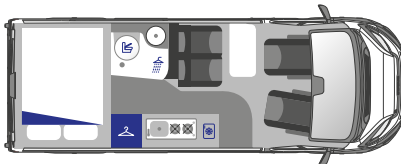

COLUMBUS 600 D

FIAT Ducato | 5,99 m