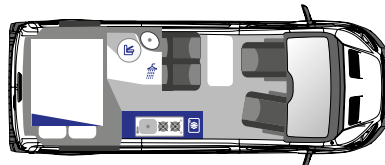

JAMES COOK 600 D

Mercedes-Benz Sprinter | 5,93 m

JAMES COOK 600 E (Slide-out)

Mercedes-Benz Sprinter | 5,93 m

MERIDIAN

Ford Transit | 5,98 m

CLUB JOKER URBAN

Ford Transit Custom | 5,05 m