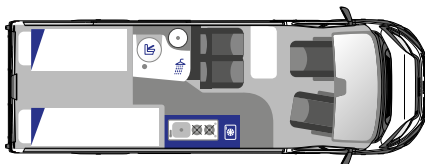

COLUMBUS 600 D

FIAT Ducato | 5,99 m

COLUMBUS 600 E

FIAT Ducato | 5,99 m

COLUMBUS 640 E

FIAT Ducato | 6,40 m

SVEN HEDIN

MAN TGE | 5,99 m