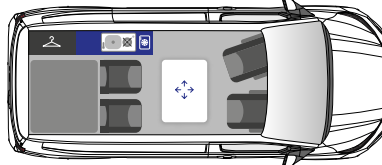

JAMES COOK 600 D

Mercedes-Benz Sprinter | 5,93 m

JAMES COOK 600 E (Slide-out)

Mercedes-Benz Sprinter | 5,93 m

MERIDIAN

Ford Transit | 5,98 m

CLUB JOKER URBAN

Ford Transit Custom | 5,05 m

COLUMBUS 540 D

4

2+2*

90 L

100 L / 100 L

5 kg

*optionales Aufstelldachbett

COLUMBUS 600 D