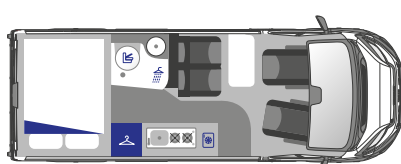

JAMES COOK 600 D

Mercedes-Benz Sprinter | 5,93 m