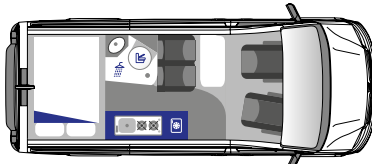

COLUMBUS 600 D

FIAT Ducato | 5,99 m

COLUMBUS 600 E

FIAT Ducato | 5,99 m

COLUMBUS 640 E

FIAT Ducato | 6,40 m

SVEN HEDIN

MAN TGE | 5,99 m