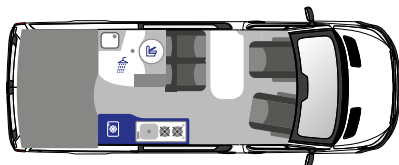

COLUMBUS 600 D

FIAT Ducato | 5,99 m

COLUMBUS 600 E

FIAT Ducato | 5,99 m

COLUMBUS 640 E

FIAT Ducato | 6,40 m

SVEN HEDIN

MAN TGE | 5,99 m

JAMES COOK 600 D

Mercedes-Benz Sprinter | 5,93 m

JAMES COOK 600 E (Slide-out)

Mercedes-Benz Sprinter | 5,93 m

MERIDIAN

Ford Transit | 5,98 m

CLUB JOKER URBAN

Ford Transit Custom | 5,05 m