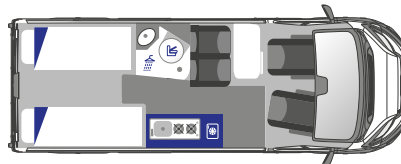

KOLLEKTION 2025

INHALT

- 04 COLUMBUS 540 D
- 05 COLUMBUS 600 D
- 06 COLUMBUS 600 E
- 07 COLUMBUS 640 E
- 08 JAMES COOK 600 D / 600 E
- 09 SVEN HEDIN
- 10 MERIDIAN
- 11 CLUB JOKER URBAN

COLUMBUS 540 D

FIAT Ducato | 5,40 m

COLUMBUS 600 D

FIAT Ducato | 5,99 m

COLUMBUS 600 E

FIAT Ducato | 5,99 m

COLUMBUS 640 E

FIAT Ducato | 6,40 m

SVEN HEDIN

MAN TGE | 5,99 m