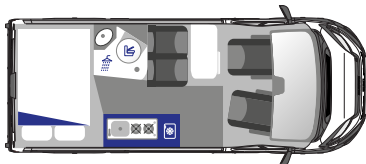

KOLLEKTION 2025

INHALT

- 04 COLUMBUS 540 D
- 05 COLUMBUS 600 D
- 06 COLUMBUS 600 E
- 07 COLUMBUS 640 E
- 08 JAMES COOK 600 D / 600 E
- 09 SVEN HEDIN
- 10 MERIDIAN
- 11 CLUB JOKER URBAN

COLUMBUS 540 D

FIAT Ducato | 5,40 m

COLUMBUS 600 D

FIAT Ducato | 5,99 m

COLUMBUS 600 E

FIAT Ducato | 5,99 m

COLUMBUS 640 E

FIAT Ducato | 6,40 m

SVEN HEDIN

MAN TGE | 5,99 m