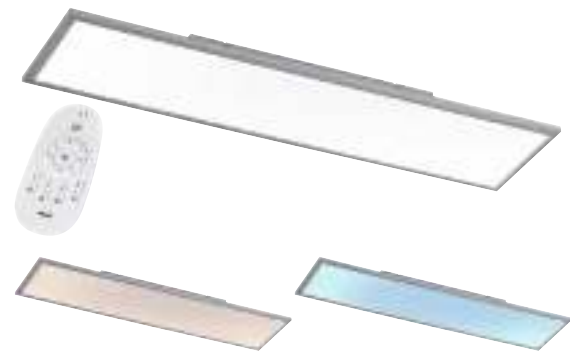

A

Serie: 694 Milo
Art.-No.: 9694.01.70.7123
EAN-No.: 4003474337432
Farbe / Colour: Silberfarbig / Silver coloured
Leuchtmittel / Lamp: LED / 35 W (incl.)
Kelvin / Kelvin: 2700 - 6000 K
Lumen / Lumen: 3000 lm
Maße / Dimensions:* 6 x 120 x 30 cm