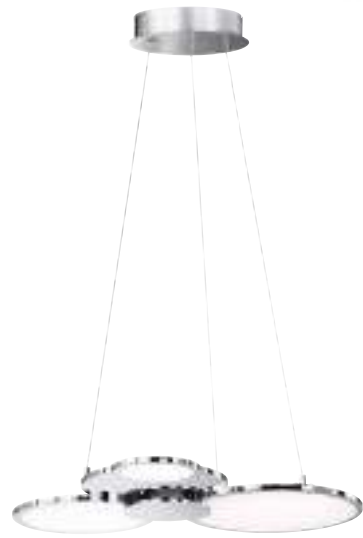

*HxLxB/**HxDxB/**HxLxWl**HxDxW

LINOS 426

New!

A

Serie: 426 Linos
 Art.-No.: 6426.03.01.9585
 EAN-No.: 4003474358987
 Farbe / Colour: Chrom / Chrome
 Leuchtmittel / Lamp: LED / 32 W (incl.)
 Kelvin / Kelvin: 3000 K
 Lumen / Lumen: 2600 lm
 Maße / Dimensions:* 150 x 58 x 47,5 cm