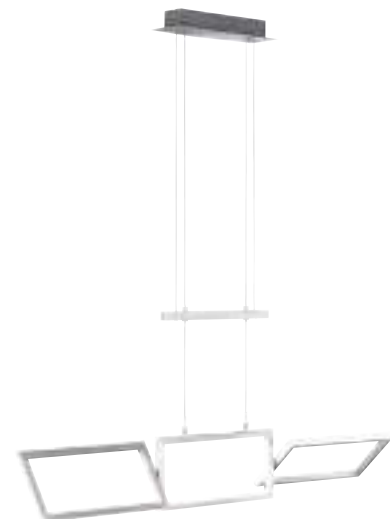

A

Serie: 159 Skip
Art.-No.: 7159.01.63.8100
EAN-No.: 4003474352961
Farbe / Colour: Aluminium gebürstet / Aluminium brushed finishing
Leuchtmittel / Lamp: LED / 32 W (incl.)
Kelvin / Kelvin: 3000 K
Lumen / Lumen: 2700 lm
Maße / Dimensions:* 150 x 101 x 16 cm