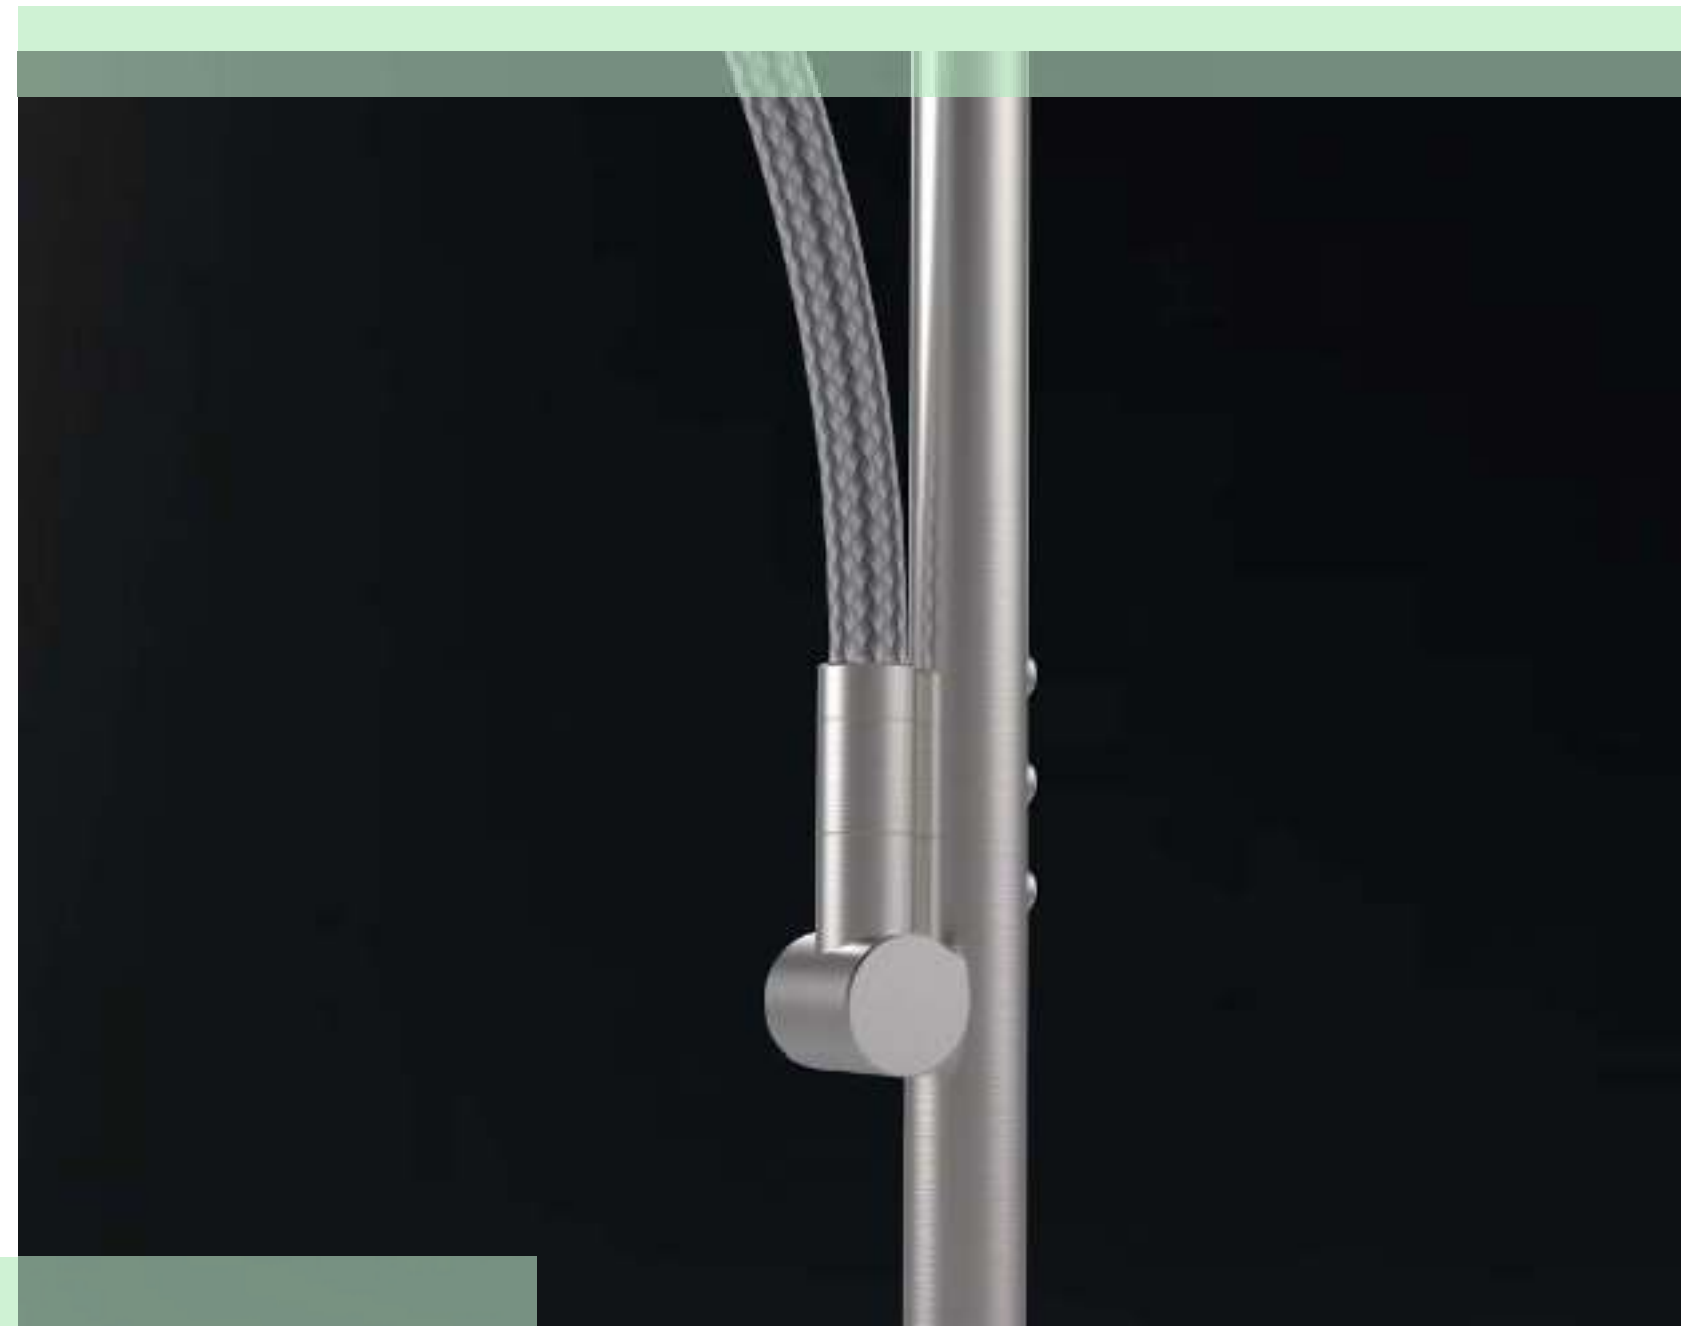

*HxLxB**HxDxB/**HxLxWl**HxDxW

A+

Serie: 130 Evan
 Art.-No.: 6130.01.63.9116
 EAN-No.: 4003474365527
 Farbe / Colour: Aluminium gebürstet / Aluminium brushed finishing
 Leuchtmittel / Lamp: LED / 45 W (incl.)
 Kelvin / Kelvin: 3000 - 6000 K
 Lumen / Lumen: 4200 lm
 Maße / Dimensions:* 150 x 116 x 29 cm