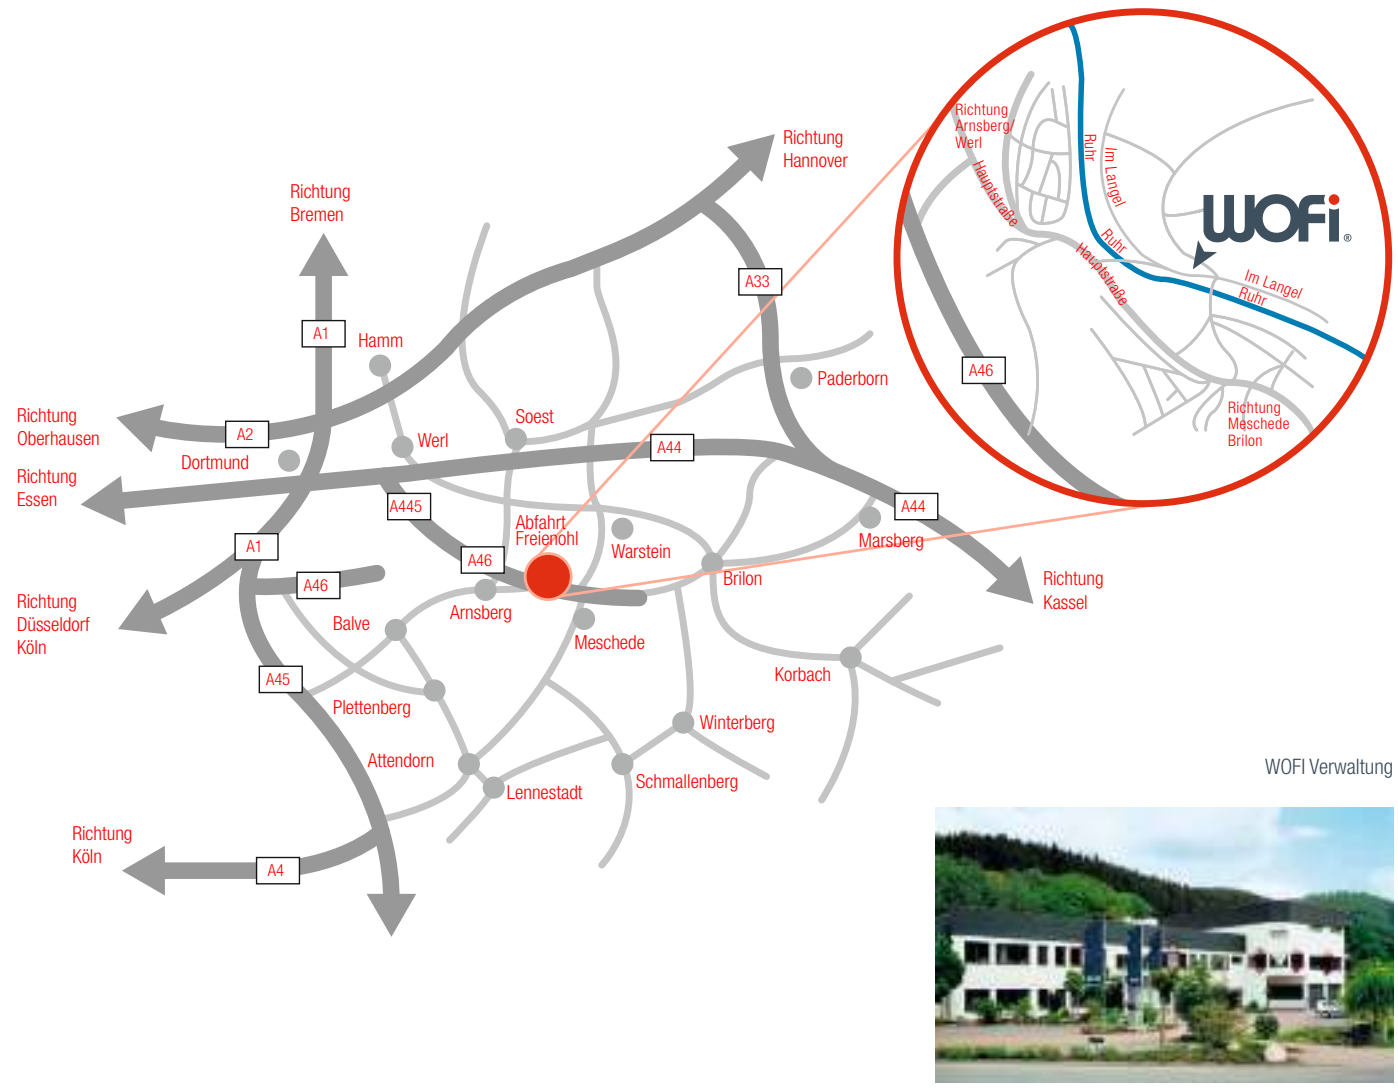

WOFI Logistik-Zentrum

Gerne begrüßen wir Sie in unserem Showroom.
Pleased to meet you in our showroom.

Vertriebskontakt / Sales Contact

Möchten Sie den Vertriebsinnendienst erreichen, verwenden Sie bitte die bekannte Durchwahl.

If you would like to get hold of the Sales Department please dial the known extension.

Service / Service

WOFI-Kundendienst
Postfach 3271
D - 59861 Meschede-Freienohl

Phone +49 (0) 2903 449 449
Fax +49 (0) 2903 449 459
Email kundendienst@wofi.de
Web www.wofi.de

Zentrale / Phone reception

Wortmann & Filz GmbH
Im Langel 6
D - 59872 Meschede-Freienohl

Phone +49 (0) 2903 449 0
Fax +49 (0) 2903 449 114
Email info@wofi.de
Web www.wofi.de