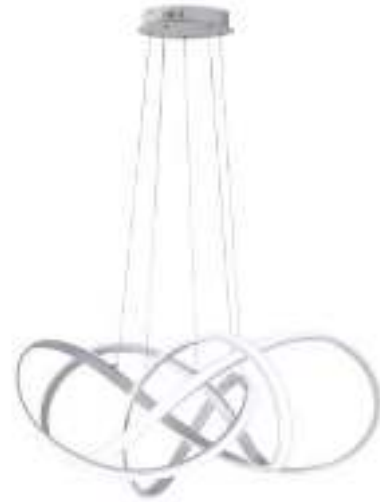

A

Serie: 097 Art
Art.-No.: 7097.01.63.7000
EAN-No.: 4003474336121
Farbe / Colour: Aluminium gebürstet / Aluminium brushed finishing
Leuchtmittel / Lamp: LED / 138 W (incl.)
Kelvin / Kelvin: 3000 K
Lumen / Lumen: 11000 lm
Maße / Dimensions:* 150 x 90,5 x 90,5 cm