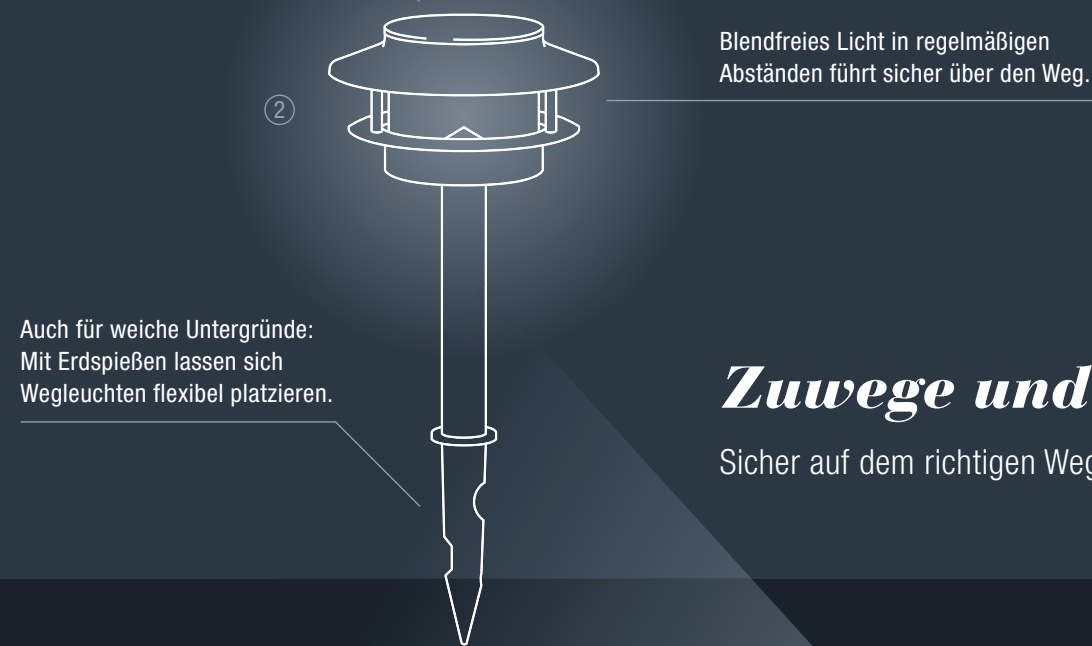

Zuwege und Einfahrt

Sicher auf dem richtigen Weg.

Garten und Terrasse

Dekoratив und inszenierend.

Außenleuchten dienen der Orientierung, sorgen für Sicherheit gegenüber Stolperfallen, schrecken Einbrecher ab, inszenieren Gärten und Hausfassaden. Und: Sie verlängern warme Sommerabende auf Balkon oder Terrasse. Dabei müssen sie Feuchtigkeit, Regen, Schmutz und der Sonne trotzen.