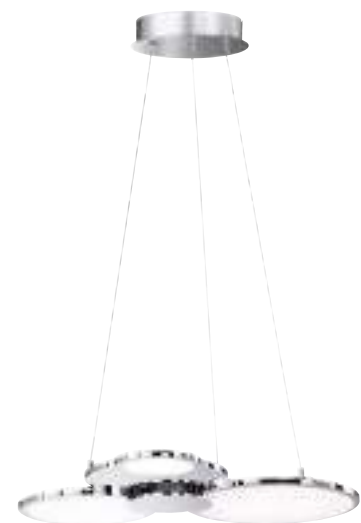

A++ E

Serie: 445 Carmona
 Art.-No.: 6445.06.09.8000
 EAN-No.: 4003474344102
 Farbe / Colour: Antik braun / Antique brown
 Leuchtmittel / Lamp: 6 x E27 / max. 25 W (excl.)
 Maße / Dimensions:* 109 x 83 x 83 cm