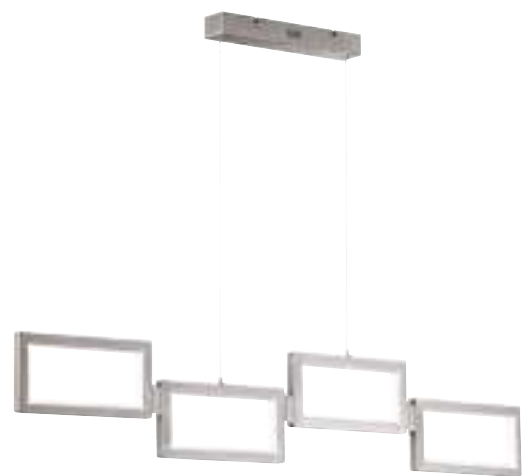

PENDELLEUCHTEN / PENDANT LIGHTS

A

Serie: 531 Viso
Art.-No.: 7531.03.64.8000
EAN-No.: 4003474347981
Farbe / Colour: Nickel-matt / Nickel matt finishing
Leuchtmittel / Lamp: LED / 42 W (incl.)
Kelvin / Kelvin: 3000 K
Lumen / Lumen: 3600 lm
Maße / Dimensions:* 150 x 96,7 x 15,9 cm

A*

Serie: 531 Viso
Art.-No.: 7531.04.64.8000
EAN-No.: 4003474348001
Farbe / Colour: Nickel-matt / Nickel matt finishing
Leuchtmittel / Lamp: LED / 45 W (incl.)
Kelvin / Kelvin: 3000 K
Lumen / Lumen: 4100 lm
Maße / Dimensions:* 150 x 89 x 20 cm

A

Serie: 531 Viso
Art.-No.: 7531.04.64.8100
EAN-No.: 4003474348063
Farbe / Colour: Nickel-matt / Nickel matt finishing
Leuchtmittel / Lamp: LED / 59 W (incl.)
Kelvin / Kelvin: 3000 K
Lumen / Lumen: 4750 lm
Maße / Dimensions:* 150 x 129 x 23 cm

*HxLxB/**HxDxB/**HxLxWl/**HxDxW