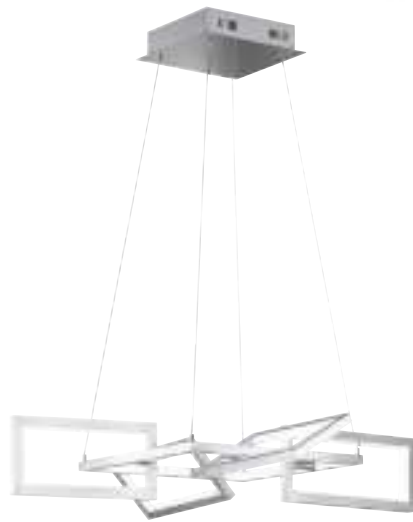

MURIEL 133

New!

A

Serie: 133 Muriel
Art.-No.: 6133.05.64.9000
EAN-No.: 4003474365572
Farbe / Colour: Nickel-matt / Nickel matt finishing
Leuchtmittel / Lamp: LED / 38 W (incl.)
Kelvin / Kelvin: 3000 K
Lumen / Lumen: 2950 lm
Maße / Dimensions:* 150 x 73,8 x 73,8 cm