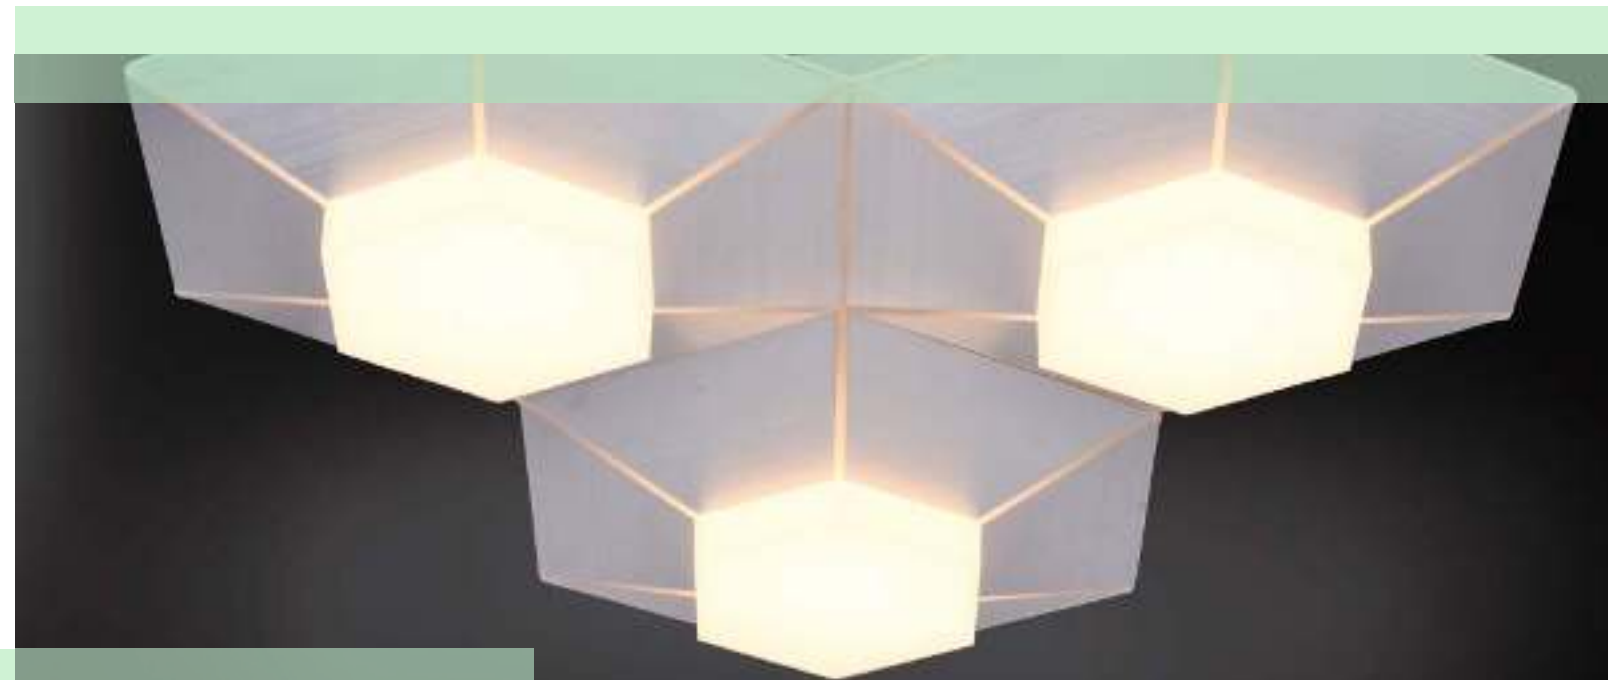

*HxLxB**HxDxB/**HxLxWl**HxDxW