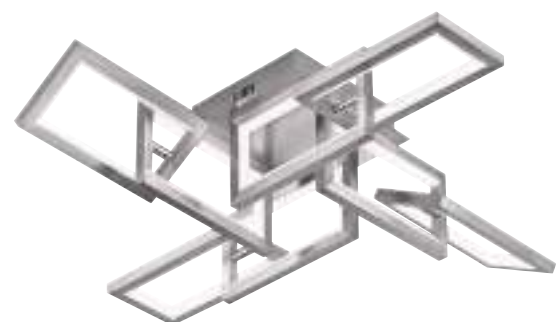

*HxLxB/**HxDxB/**HxLxW/**HxDxW

*HxLxB/**HxDxB/**HxLxW/**HxDxW

A*

Serie: 133 Muriel
 Art.-No.: 9133.03.64.9001
 EAN-No.: 4003474365183
 Farbe / Colour: Nickel-matt / Nickel matt finishing
 Leuchtmittel / Lamp: LED / 26 W (incl.)
 Kelvin / Kelvin: 3000 K
 Lumen / Lumen: 2700 lm
 Maße / Dimensions:* 31 x 101 x 30 cm