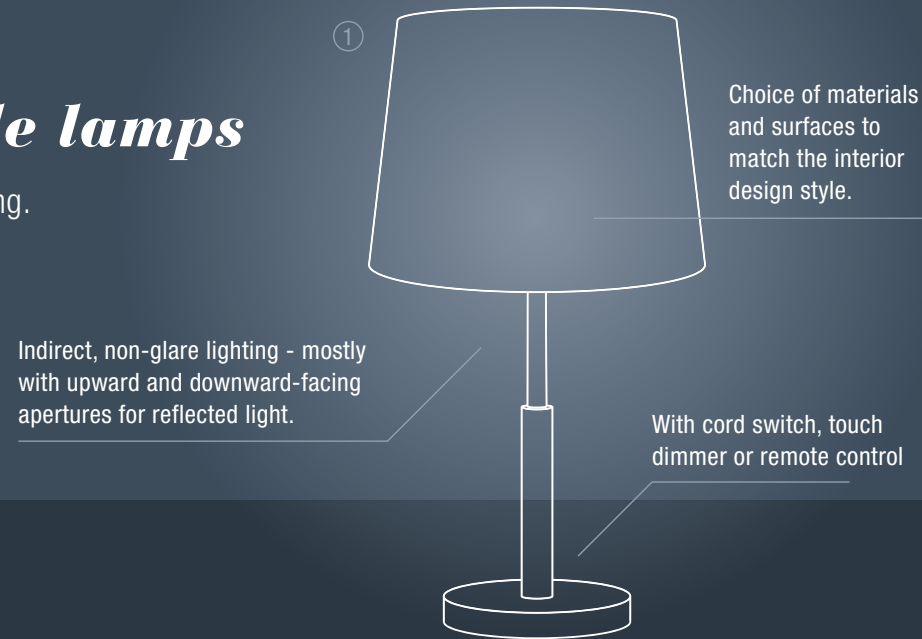

Table lamps

Ambience table lamps

Stylish elements for homely lighting.