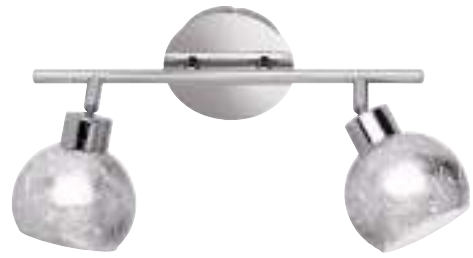

Serie: 371 Fara
Art.-No.: 7371.02.70.7000
EAN-No.: 4003474331935
Farbe / Colour: Silberfarbig / Silver coloured
Leuchtmittel / Lamp: 2 x G9 / 28 W (excl.)
Maße / Dimensions:* 20 x 33 x 11 cm
Glas / Glass: 8051