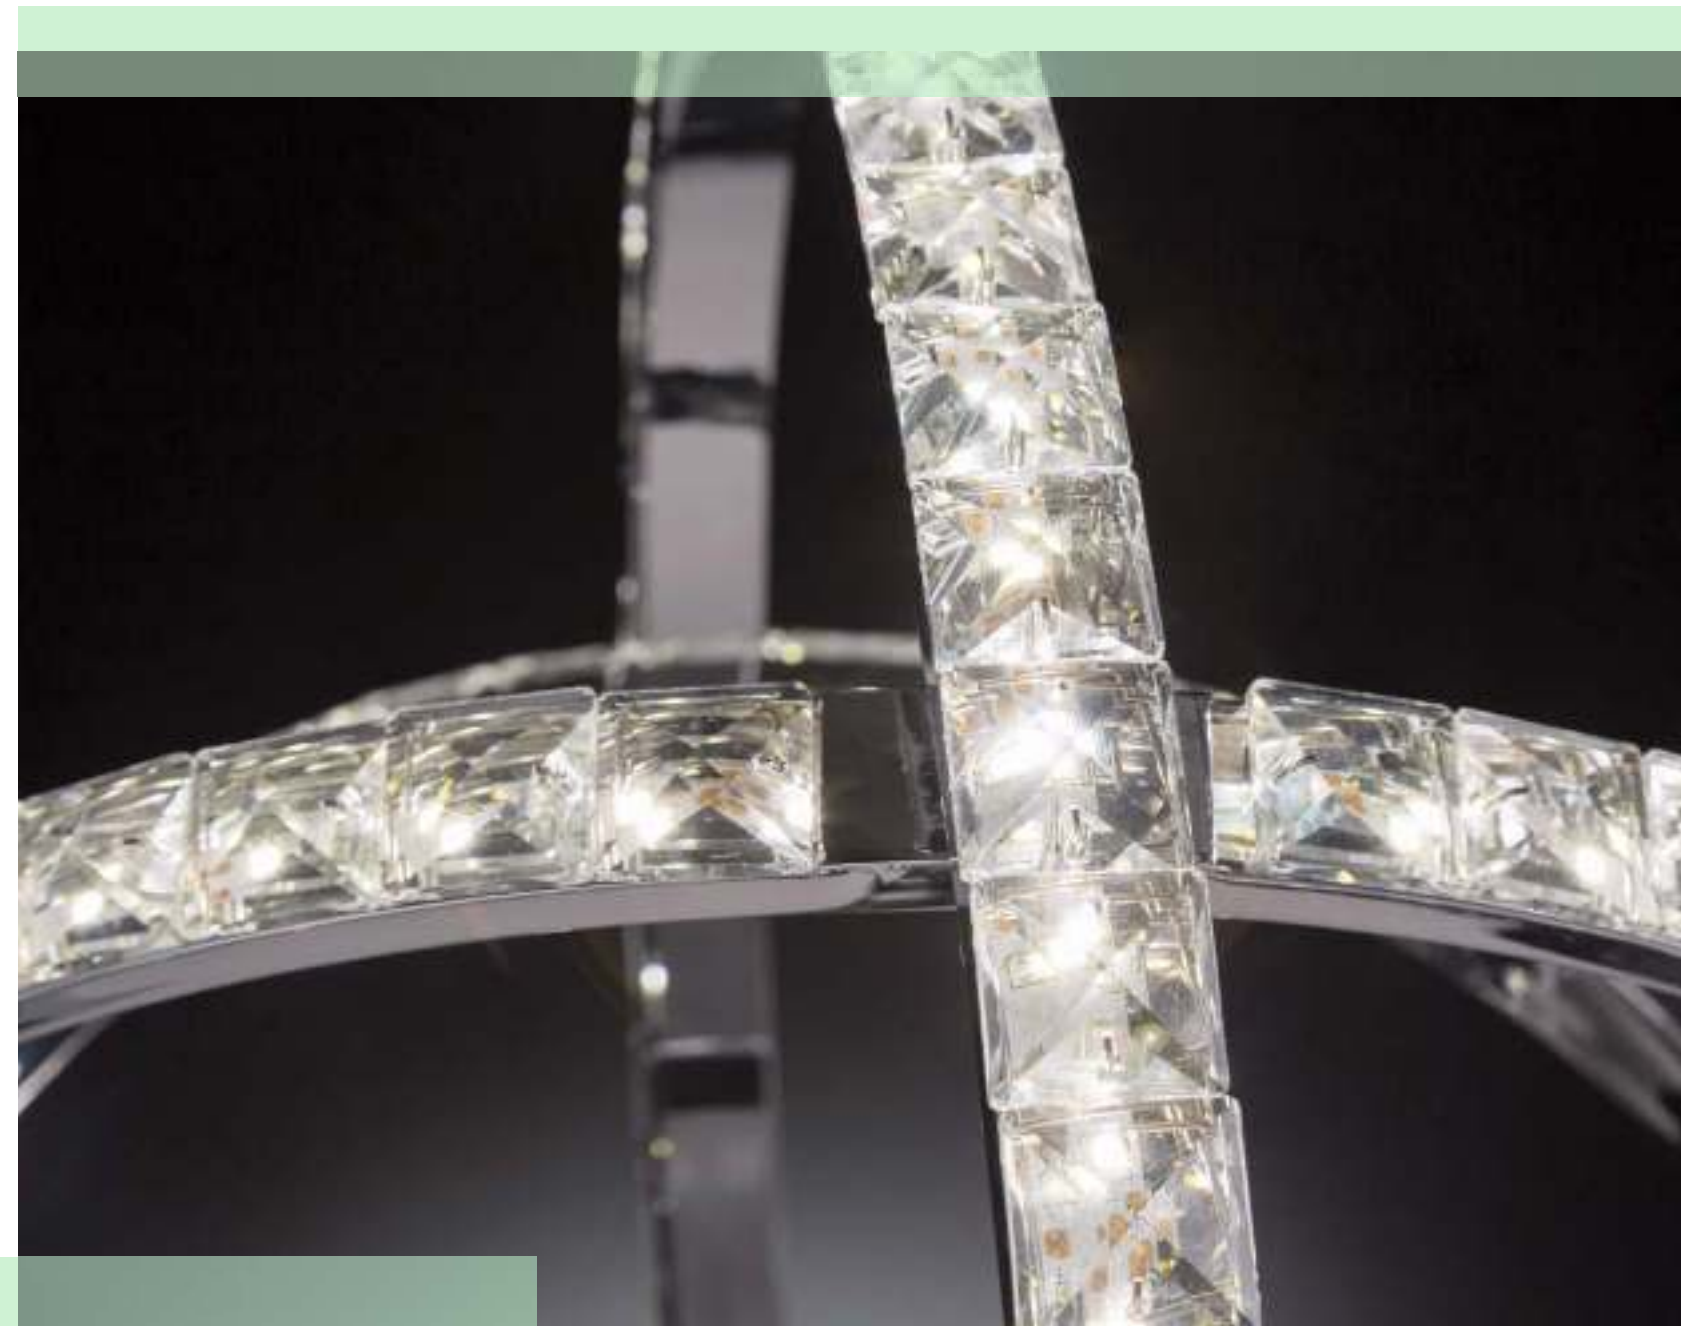

*HxLxB/**HxDxB/**HxLxWl**HxDxW