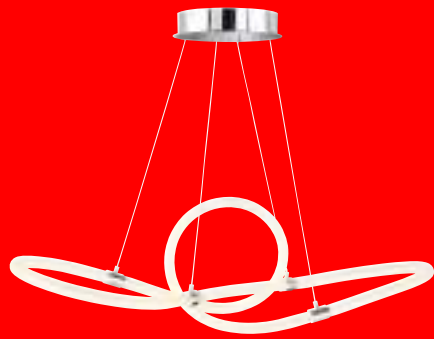

A+

Serie: 883 Mira
Art.-No.: 6883.01.01.9100
EAN-No.: 4003474373522
Farbe / Colour: Chrom / Chrome
Leuchtmittel / Lamp: LED / 40 W (incl.)
Kelvin / Kelvin: 2900 - 6000 K
Lumen / Lumen: 3100 lm
Maße / Dimensions:* 150 x 92 x 31 cm