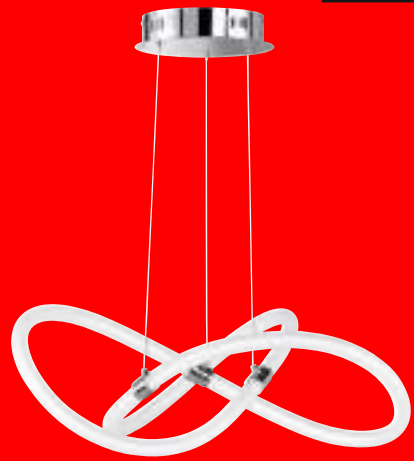

MIRA 883

New!

A+

Serie: 883 Mira
Art.-No.: 6883.01.01.9000
EAN-No.: 4003474373515
Farbe / Colour: Chrom / Chrome
Leuchtmittel / Lamp: LED / 37 W (incl.)
Kelvin / Kelvin: 2900 - 6000 K
Lumen / Lumen: 3000 lm
Maße / Dimensions:* 150 x 57,5 x 57,5 cm