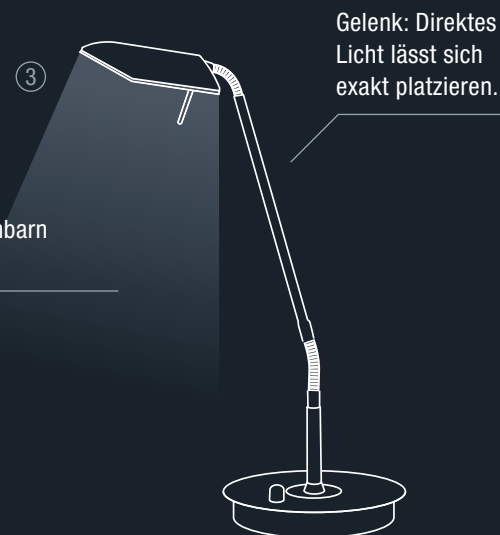

Lese-Tischleuchten

Ob Nachttisch oder Beistelltisch am Sofa: Augenschonendes Nutzlicht für Lektüre oder Handarbeit.