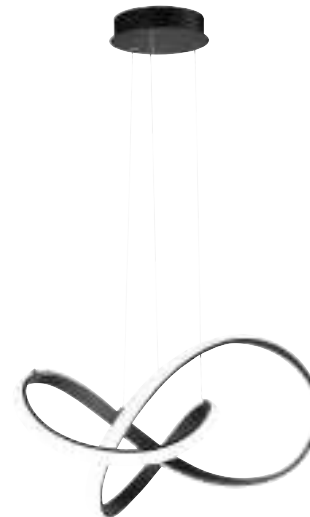

A

Serie: 134 Indigo
Art.-No.: 6134.01.10.8000
EAN-No.: 4003474354743
Farbe / Colour: Schwarz / Black
Leuchtmittel / Lamp: LED / 44 W (incl.)
Kelvin / Kelvin: 3000 K
Lumen / Lumen: 4400 lm
Maße / Dimensions:* 150 x 55 x 27 cm