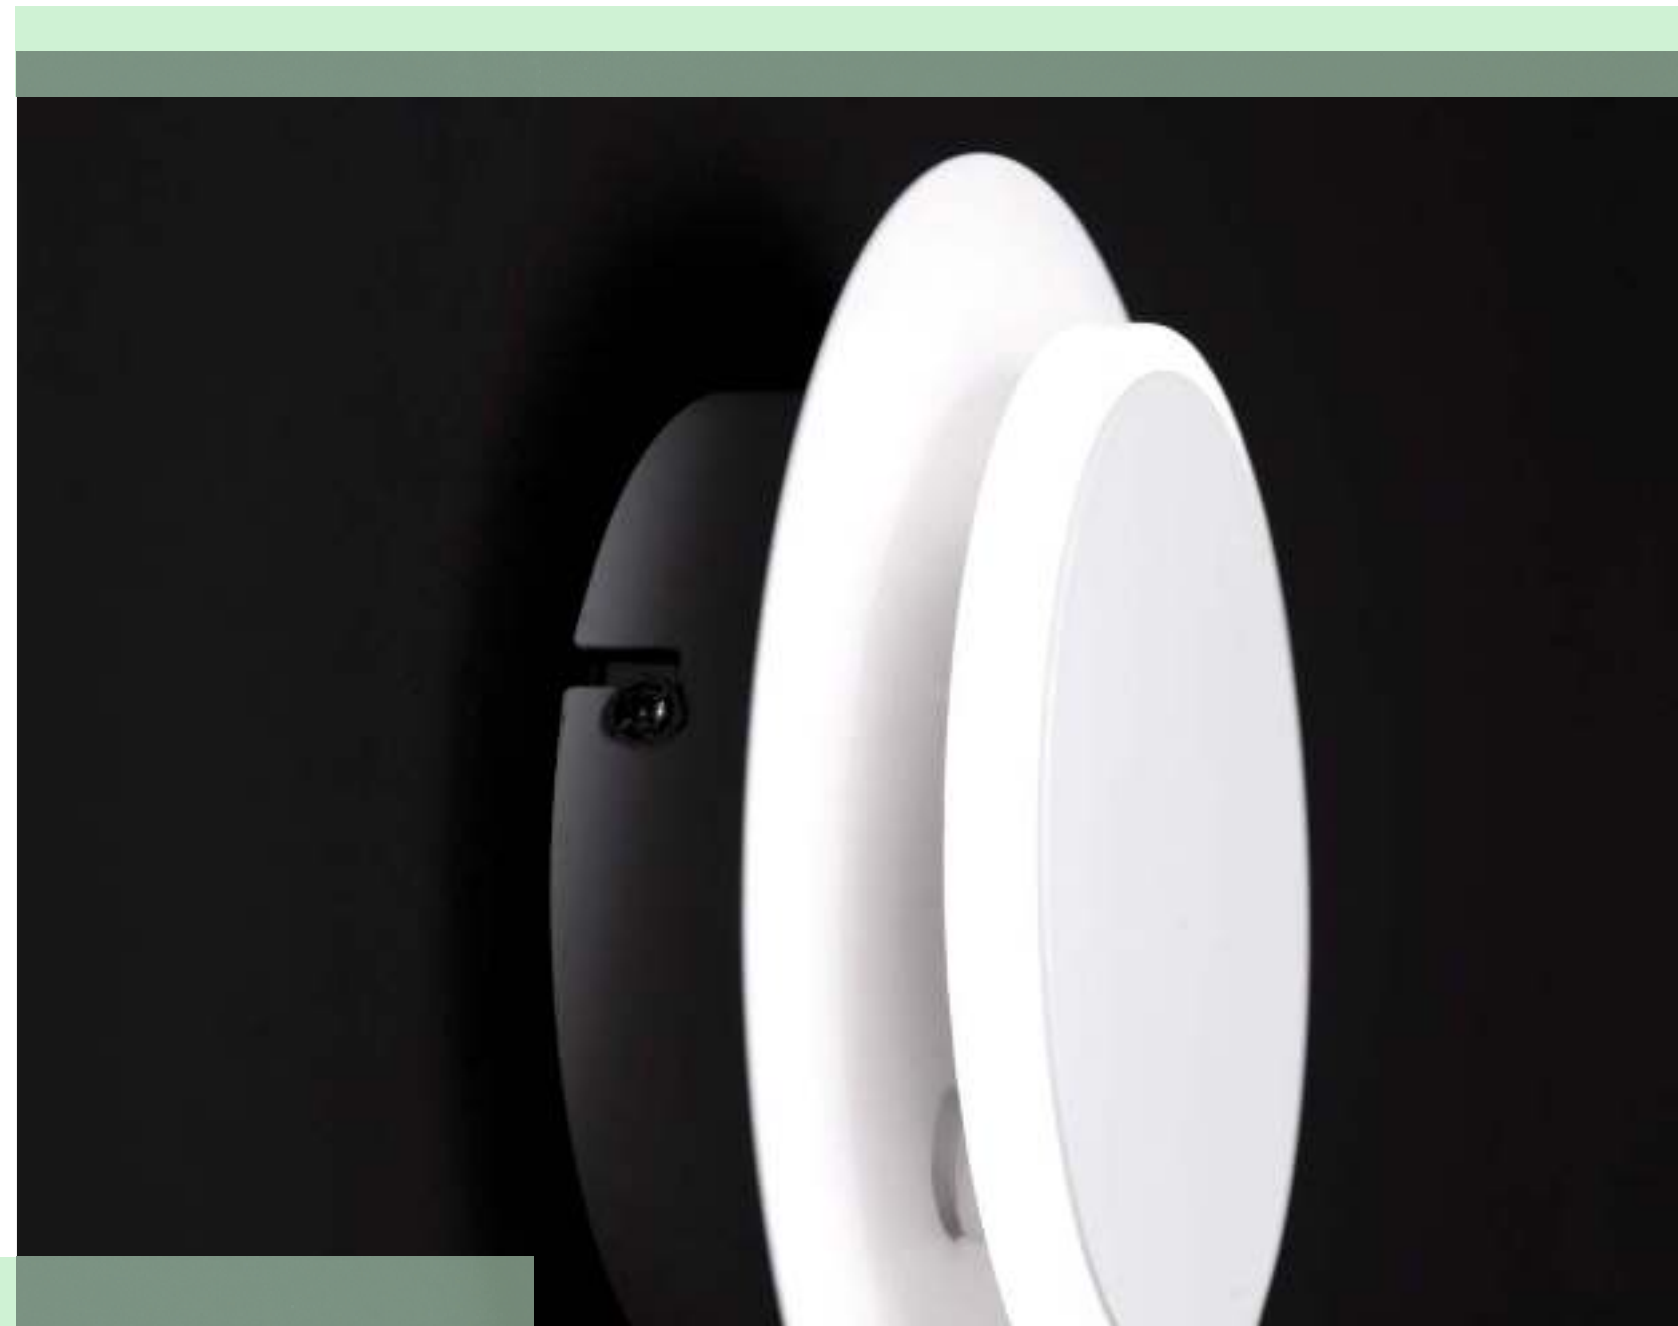

A+

Serie: 785 Sutter
Art.-No.: 4785.01.10.9000
EAN-No.: 4003474370286
Farbe / Colour: Schwarz / Black
Leuchtmittel / Lamp: LED / 4,5 W (incl.)
Kelvin / Kelvin: 3000 K
Lumen / Lumen: 350 lm
Maße / Dimensions:* 5,5 x 16 x 16 cm

*HxLxB/**HxDxB/**HxLxWl/**HxDxW