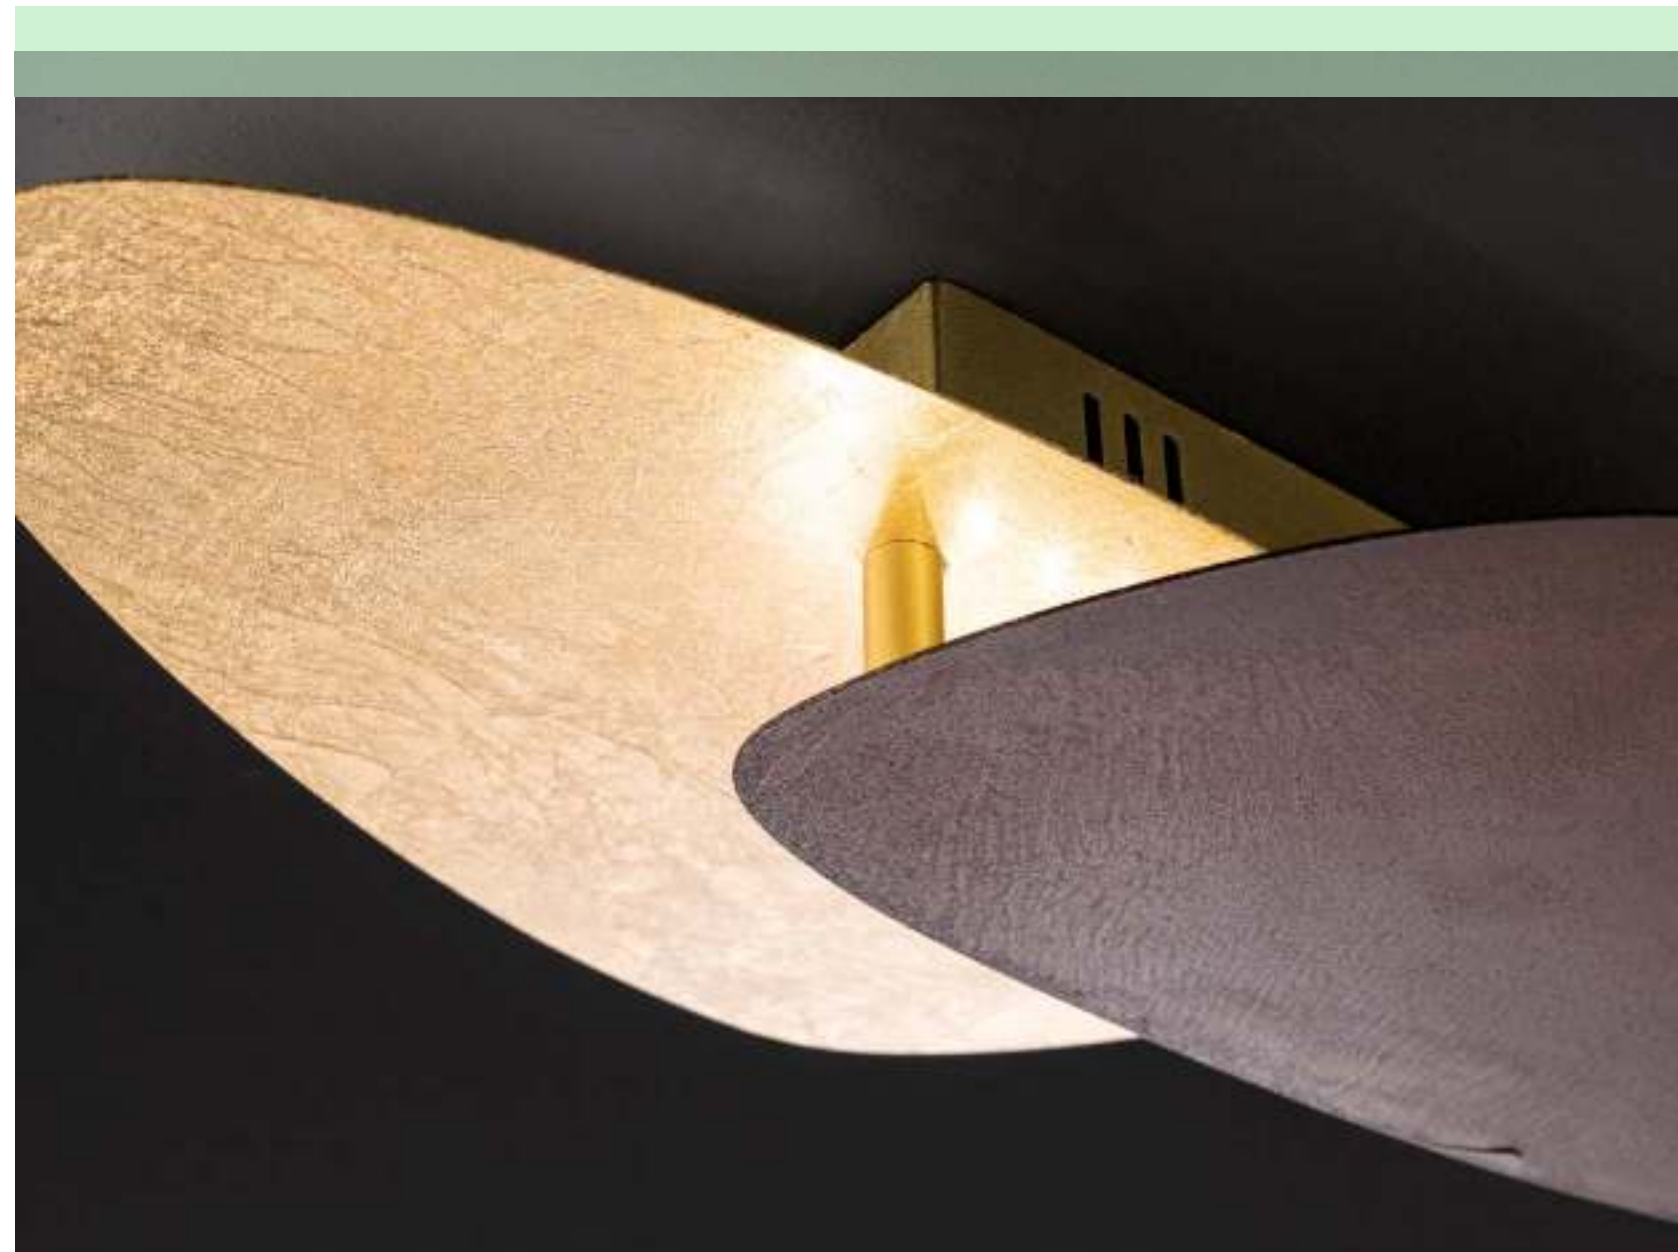

*HxLxB**HxDxB/**HxLxWl**HxDxW