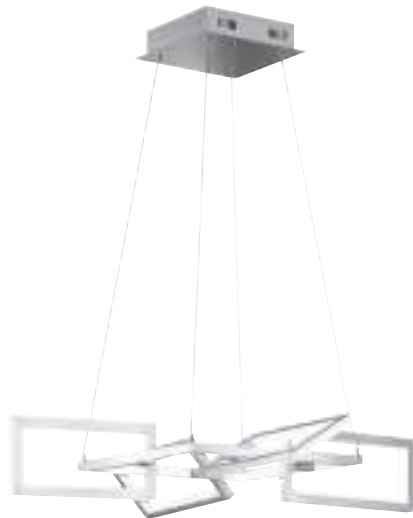

A

Serie: 134 Indigo
Art.-No.: 6134.01.10.9WIZ
EAN-No.: 4003474355351
Farbe / Colour: Schwarz / Black
Leuchtmittel / Lamp: LED / 37 W (incl.)
Kelvin / Kelvin: 3000 - 6500 K
Lumen / Lumen: 2950 lm
Maße / Dimensions:* 150 x 53 x 53 cm

A

Serie: 133 Muriel
Art.-No.: 6133.05.64.9000
EAN-No.: 4003474365572
Farbe / Colour: Nickel-matt / Nickel matt finishing
Leuchtmittel / Lamp: LED / 38 W (incl.)
Kelvin / Kelvin: 3000 K
Lumen / Lumen: 2950 lm
Maße / Dimensions:* 150 x 73,8 x 73,8 cm