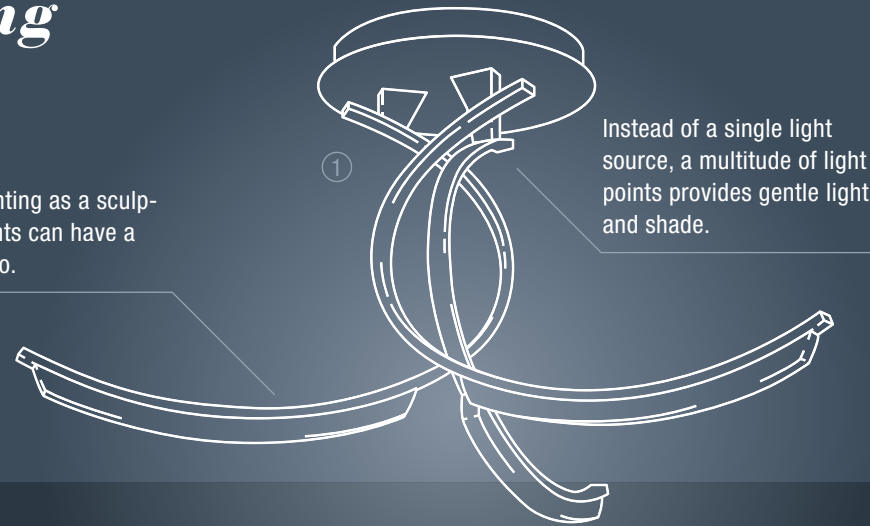

Ceiling lights

As basic lighting

Soft ceiling light.

Background lighting as a sculpture: ceiling lights can have a design effect too.

Instead of a single light source, a multitude of light points provides gentle light and shade.