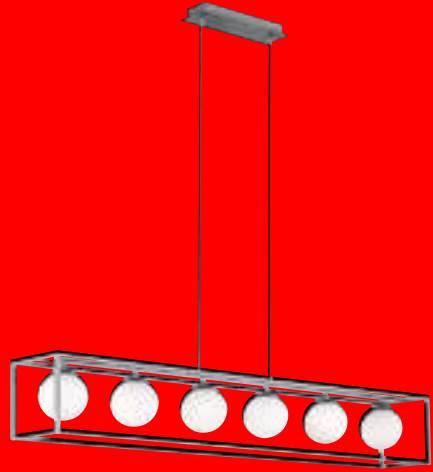

A+

Serie: 341 Aurelia
Art.-No.: 7341.06.64.8000
EAN-No.: 4003474343884
Farbe / Colour: Nickel-matt / Nickel matt finishing
Leuchtmittel / Lamp: 6 x G9 / 3,5 W (incl.)
Kelvin / Kelvin: 3000 K
Lumen / Lumen: 1920 lm
Maße / Dimensions:* 150 x 105 x 16 cm
Glas / Glass: 3116