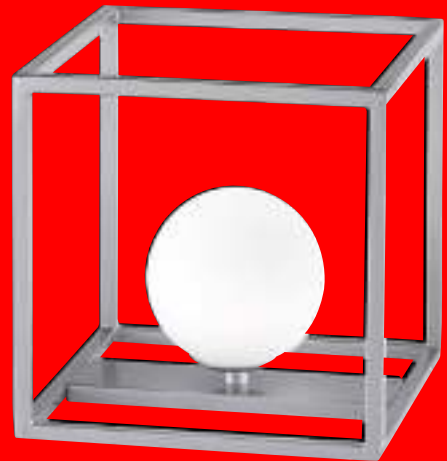

A*

Serie: 341 Aurelia
Art.-No.: 8341.01.64.8000
EAN-No.: 4003474343853
Farbe / Colour: Nickel-matt / Nickel matt finishing
Leuchtmittel / Lamp: G9 LED / 3,5 W (incl.)
Kelvin / Kelvin: 3000 K
Lumen / Lumen: 320 lm
Maße / Dimensions:* 20 x 20 x 20 cm
Glas / Glass: 3116