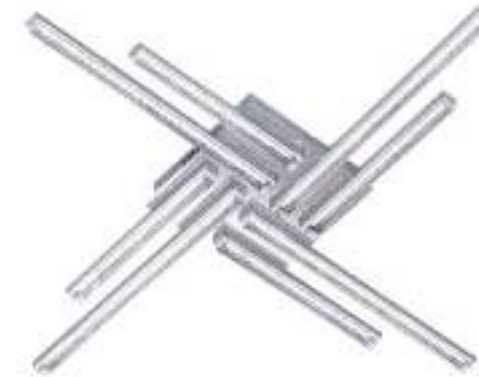

A

Serie: 524 Sorel
Art.-No.: 9524.08.01.0000
EAN-No.: 4003474295718
Farbe / Colour: Chrom / Chrome
Leuchtmittel / Lamp: LED / 36 W (incl.)
Kelvin / Kelvin: 3000 K
Lumen / Lumen: 2450 lm
Maße / Dimensions:* 9 x 76 x 76 cm