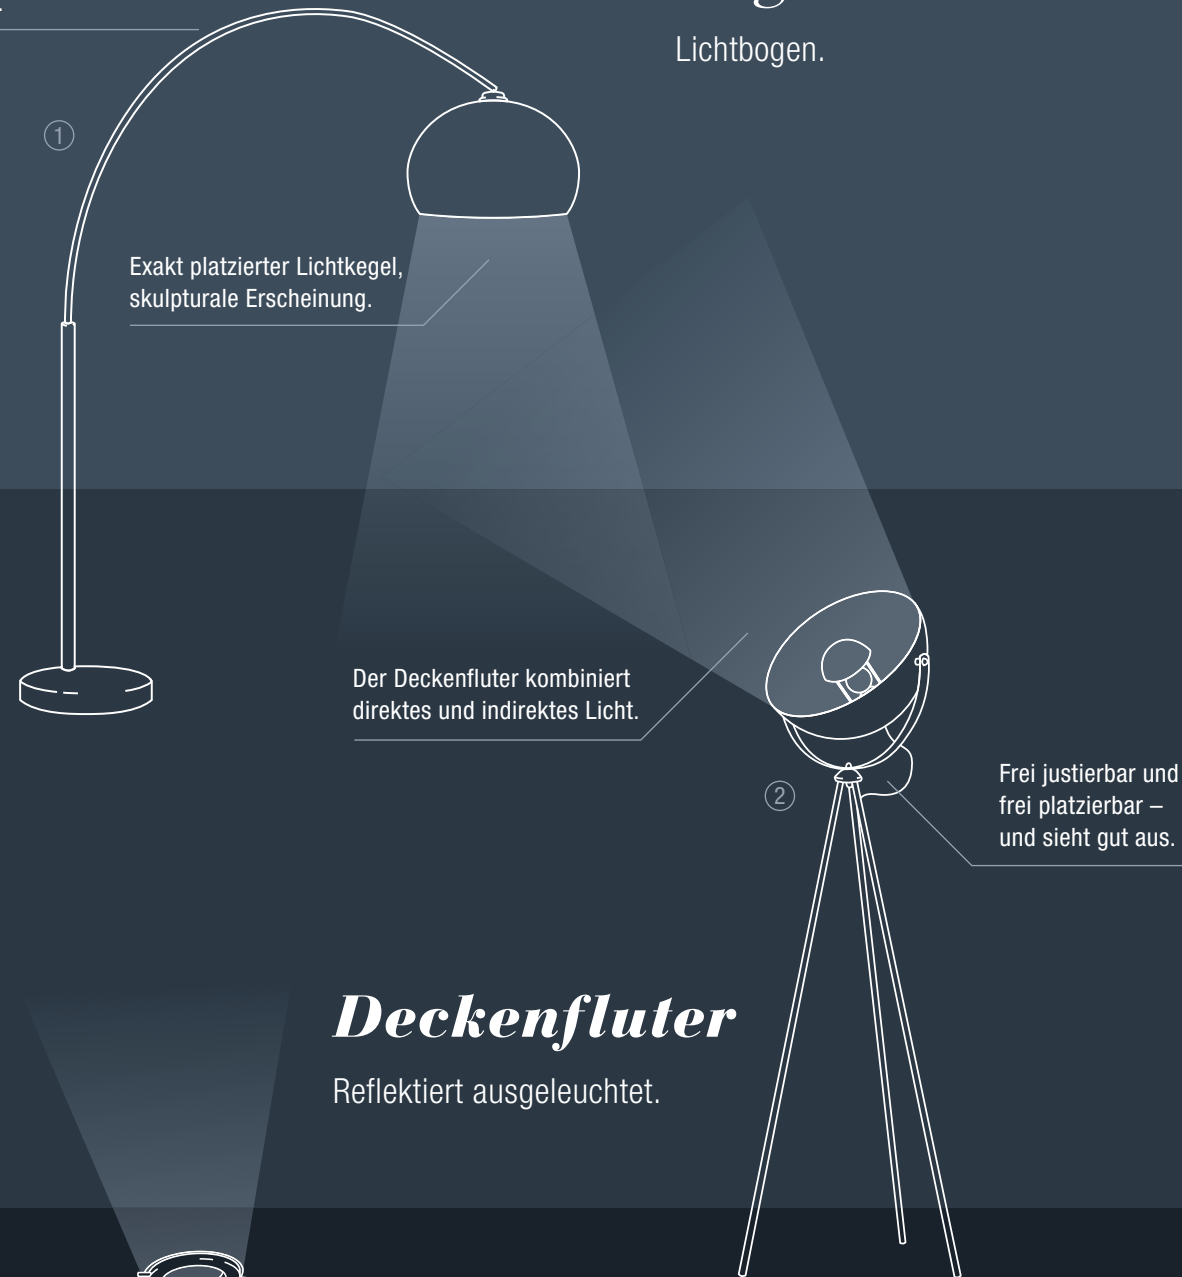

Stehleuchten

Eine Art bodenstehende Schreibtischleuchte: die Bogenleuchte.

Bogenleuchten

Lichtbogen.

Exakt platzierter Lichtkegel, skulpturale Erscheinung.

Der Deckenfluter kombiniert direktes und indirektes Licht.

Frei justierbar und frei platzierbar – und sieht gut aus.

Deckenfluter

Reflektiert ausgeleuchtet.

Stehleuchten mit Doppelfunktion

Licht sowohl als auch.

Der Deckenspot strahlt nach oben – reflektiertes Licht kommt weich zurück.

Beigeordnetes Leselicht.

Separate Ansteuerung beider Lichtquellen – teils auch mit Dimmer.

Stand- oder Stehleuchten sind flexibel einsetzbar und immer auch Dekoelemente. Sie benötigen wenig Platz und eine Steckdose in der Nähe – das ist praktisch, wenn der Wohnraum mal umdekoriert werden soll. Meist liefern sie indirektes, blendfreies, weiches Licht und beseitigen harte Hell-Dunkel-Kontraste.

① Bogenleuchten

Bogenleuchten sind überall dort sinnvoll, wo in Wohn-, Ess- oder Schlafzimmer eine Zone beleuchtet werden soll, ohne dass dafür extra die Grundbeleuchtung eingeschaltet wird. Sie können also zum Beispiel auch eine klassische Pendelleuchte über dem Esstisch ersetzen.

Aufgrund ihrer hohen und ausladenden Form haben Bogenleuchten oft ein eigenständiges, skulpturales Design. **Leuchtmittel mit einer warmweißen Lichtfarbe von 2700 bis zu 3000 Kelvin sind typisch und ideal, sollten aber zur Grundlichtfarbe passen.**

Praktisch ist es, wenn der Leuchtschirm der Bogenlampe schwenkbar ist und das Licht dadurch auf den aktuellen Bedarf ausgerichtet werden kann. Ein Dimmer oder eine Fernbedienung erweitern die Einsatzmöglichkeiten dieses Leuchtentyps.

② Deckenfluter

Deckenfluter sorgen für indirektes und blendfreies Licht in Wohnräumen, da sie ihren Lichtkegel an die Decke werfen. Sie eignen sich damit besonders gut für große Räume, in denen sie Lichtinseln schaffen, die den Raum strukturieren. **Am besten werden Deckenfluter über Augenhöhe positioniert, das verhindert Blendungen.** Ihre Lichtwirkung entfalten sie, indem sie weite weiße Flächen beleuchten, die das Licht in den Raum reflektieren. Eine zu eng gefasste Beleuchtung der Decke würde zu Blendungen führen.

Für Deckenfluter sind Lampen mit hohem Lichtstrom empfehlenswert, damit genug Licht von Decke und Wänden reflektiert wird. Ein guter Richtwert für Deckenfluter sind 800 Lumen, je nach Größe und Höhe des Raums noch mehr. Ein Dimmer ist ideal für einen Deckenfluter – so steht immer das passende Lichtszenario zum Dösen, Fernsehen oder Lesen parat. **LED-Leuchtmittel machen Deckenfluter sparsam:** Für einen Lichtstrom von 800 Lumen benötigt ein LED-Leuchtmittel nur etwa 9 Watt, eine traditionelle Glühlampe dagegen würde rund 60 Watt verbrauchen.

③ Stehleuchten mit Doppelfunktion