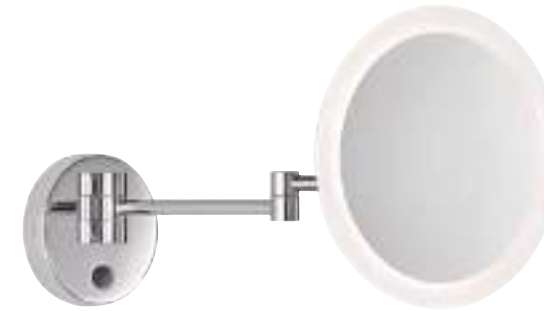

SPA line

Serie: 813 Tom
Art.-No.: 4813.01.01.9000
EAN-No.: 4003474366555
Farbe / Colour: Chrom / Chrome
Leuchtmittel / Lamp: LED / 3 W (incl.)
Kelvin / Kelvin: 3000 K
Maße / Dimensions:* 21,5 x 36 x 21,5 cm