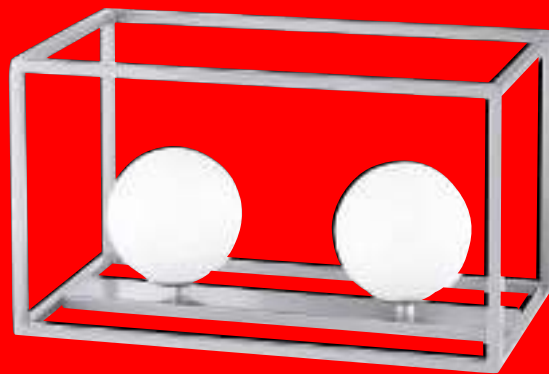

A*

Serie: 341 Aurelia
Art.-No.: 8341.02.64.8000
EAN-No.: 4003474343860
Farbe / Colour: Nickel-matt / Nickel matt finishing
Leuchtmittel / Lamp: 2 x G9 LED / 3,5 W (incl.)
Kelvin / Kelvin: 3000 K
Lumen / Lumen: 2 x 320 lm (640 lm)
Maße / Dimensions:* 35 x 20 x 20 cm
Glas / Glass: 3116

*HxLxB/**HxDxB/**HxLxW/**HxDxW