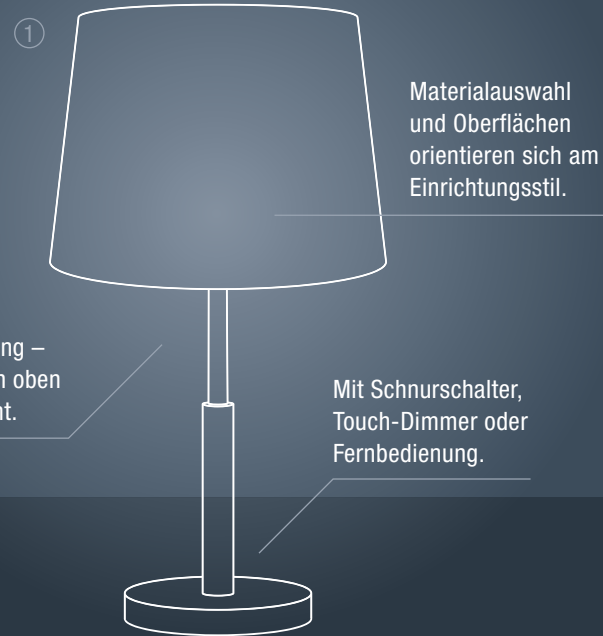

Tischleuchten

Ambiente-Tischleuchten

Stilmittel für eine wohnliche Beleuchtung.