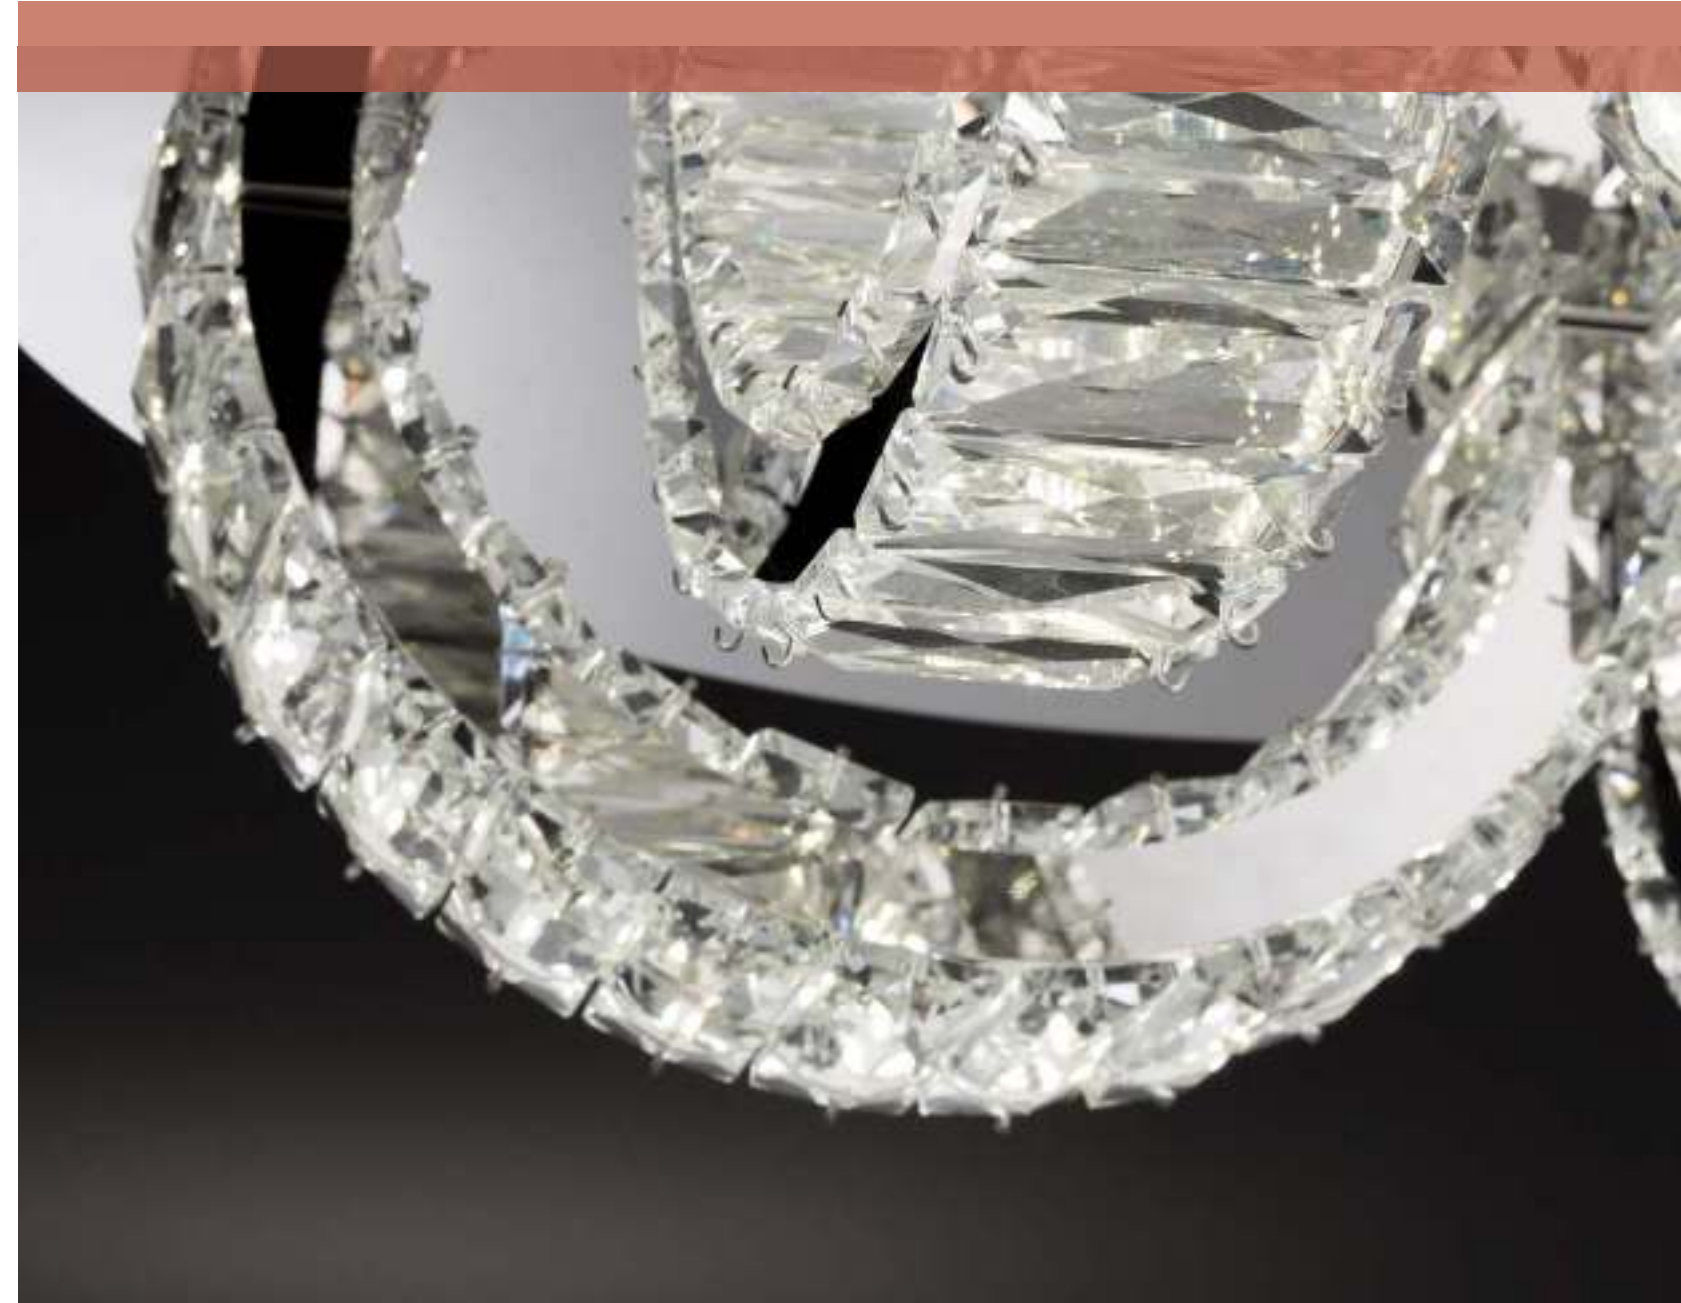

*HxLxB/**HxDxB/**HxLxW/**HxDxW