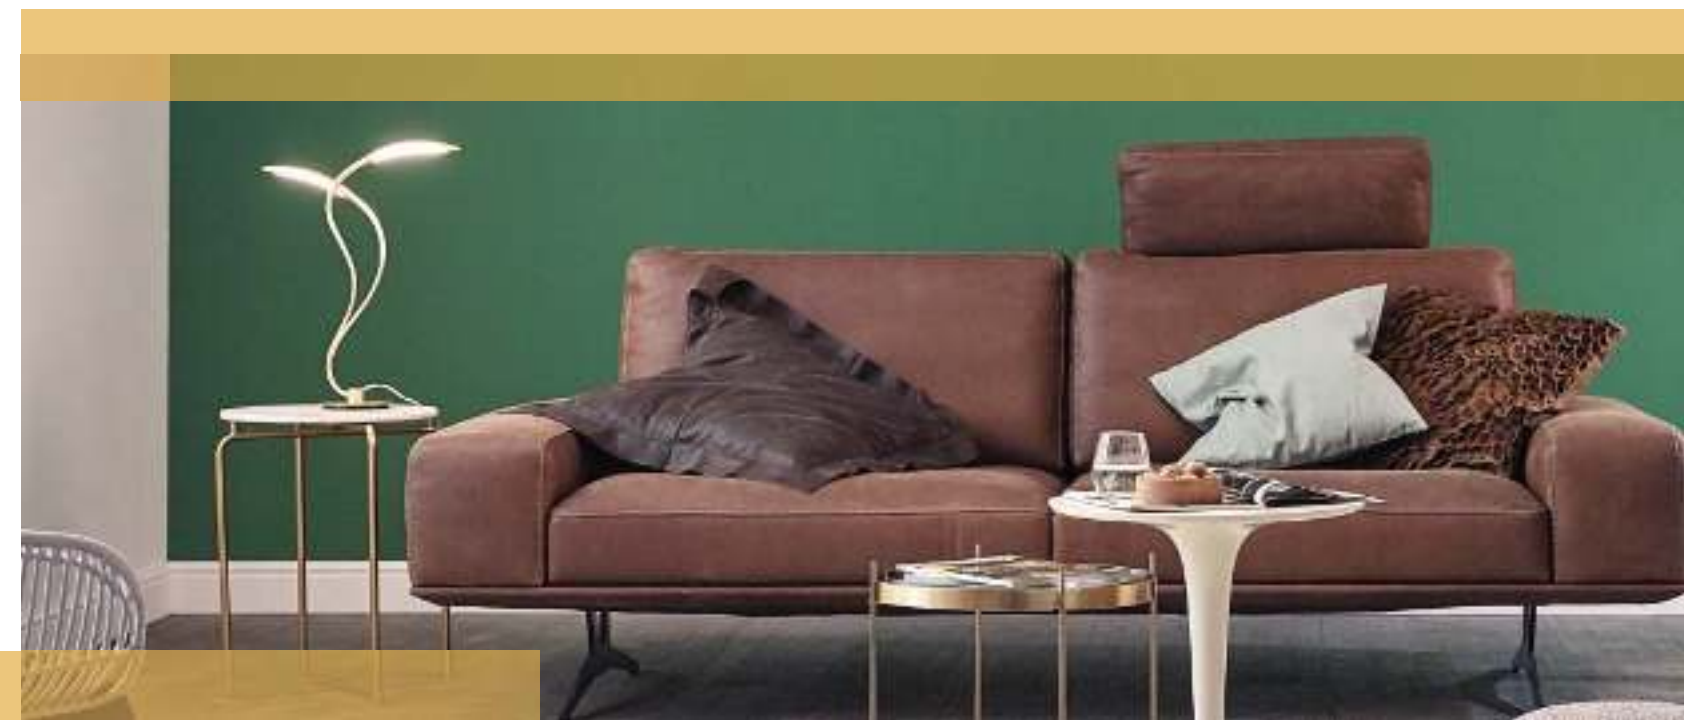

Serie: 326 Hampton
Art.-No.: 8326.02.15.5000
EAN-No.: 4003474332642
Farbe / Colour: Goldfarbig / Gold coloured
Leuchtmittel / Lamp: 2 x LED / 5,2 W (incl.)
Kelvin / Kelvin: 3000 K
Lumen / Lumen: 2 x 375 lm (750 lm)
Maße / Dimensions:* 55 x 15 x 40 cm

Serie: 325 Safira
Art.-No.: 8325.01.70.8000
EAN-No.: 4003474348568
Farbe / Colour: Silberfarbig / Silver coloured
Leuchtmittel / Lamp: LED / 3 W (incl.)
Kelvin / Kelvin: 3000 K
Lumen / Lumen: 200 lm
Maße / Dimensions:* 33 x 10 x 10 cm

*HxLxB / **HxDxB / **HxLxW / **HxDxW

Premium Product of WOFI Germany