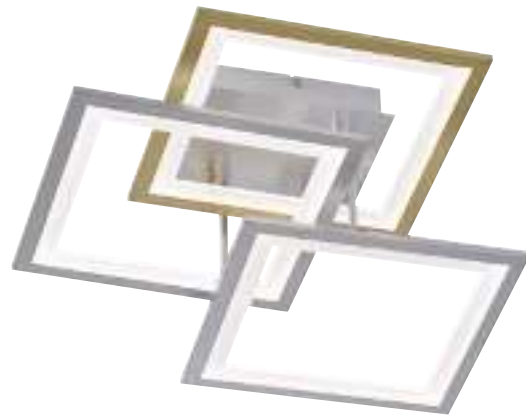

A

Serie: 243 Modesto
Art.-No.: 9243.03.44.8000
EAN-No.: 4003474351629
Farbe / Colour: Multi Color / Multi colour
Leuchtmittel / Lamp: LED / 33 W (incl.)
Kelvin / Kelvin: 3000 K
Lumen / Lumen: 2500 lm
Maße / Dimensions:* 17 x 50 x 50 cm