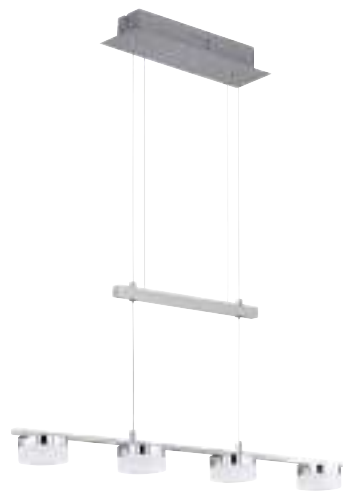

A

Serie: 175 Logan
Art.-No.: 7175.04.54.7000
EAN-No.: 4003474336886
Farbe / Colour: Nickel-matt | Chrom / Nickel matt finishing | Chrome
Leuchtmittel / Lamp: 4 x LED / 4 W (incl.)
Kelvin / Kelvin: 3000 K
Lumen / Lumen: 4 x 320 lm (1280 lm)
Maße / Dimensions:* 150 x 75 x 9 cm