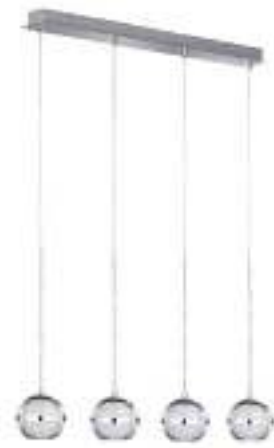

A+

Serie: 740 Fulton
 Art.-No.: 6740.01.01.0000
 EAN-No.: 4003474259673
 Farbe / Colour: Chrom / Chrome
 Leuchtmittel / Lamp: LED / 6 W (incl.)
 Kelvin / Kelvin: 3000 K
 Lumen / Lumen: 540 lm
 Maße / Dimensions:* 150 x 12 x 12 cm
 Glas / Glass: 8019, 8020