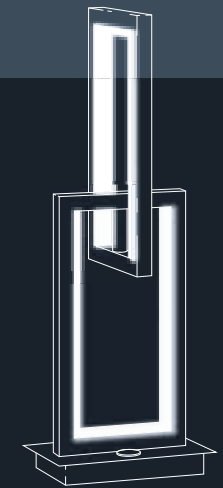

Pur & minimalistisch

Hier stehen Klarheit, Minimalismus und eine funktionale Gestaltung im Vordergrund. Wird diese moderne Designsprache mit soften Eckradien kombiniert, entstehen Leuchten mit klarer, schlichter Form, bei denen der Fokus auf geometrischen Figuren und präzisen Linien liegt. Beruhigend für das Auge und beliebt in moderner Architektur, passen Produkte wie die neue **Stehleuchten-Kollektion Muriel** aber auch zu vielen anderen Einrichtungsstilen.