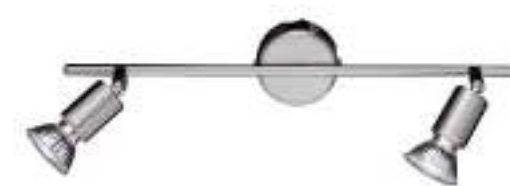

A+

Serie: 669 Nini
Art.-No.: 7669.02.64.0000
EAN-No.: 4003474155944
Farbe / Colour: Nickel-matt / Nickel matt finishing
Leuchtmittel / Lamp: 2 x GU10 LED / 3 W (incl.)
Kelvin / Kelvin: 3000 K
Lumen / Lumen: 2 x 250 lm (500 lm)
Maße / Dimensions:* 14 x 32 cm

*HxLxB/**HxDxB/**HxLxWl**HxDxW

*HxLxB/**HxDxB/**HxLxWl**HxDxW