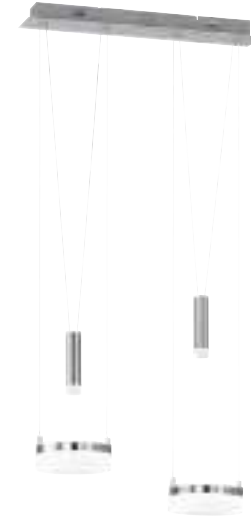

A

Serie: 263 Jesse
Art.-No.: 7263.04.54.6000
EAN-No.: 4003474314129
Farbe / Colour: Nickel-matt | Chrom / Nickel matt finishing | Chrome
Leuchtmittel / Lamp: 2 x LED / 7,5 W + 2 x LED / 1 W (incl.)
Kelvin / Kelvin: 3000 K
Lumen / Lumen: 2 x 600 lm + 2 x 60 lm
Maße / Dimensions:* 150 x 48 x 15 cm