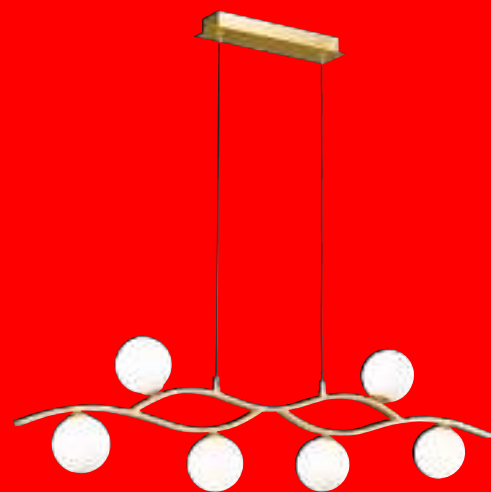

A+

Serie: 175 Logan
 Art.-No.: 7175.05.01.0000
 EAN-No.: 4003474282879
 Farbe / Colour: Chrom / Chrome
 Leuchtmittel / Lamp: 5 x LED / 4,2 W (incl.)
 Kelvin / Kelvin: 3000 K
 Lumen / Lumen: 5 x 270 lm (1350 lm)
 Maße / Dimensions:* 150 x 93 x 7 cm
 Glas / Glass: 6587