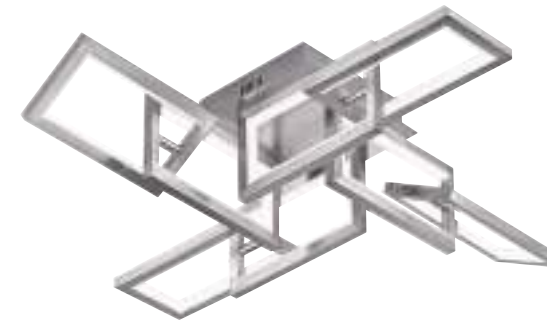

*HxLxB/**HxDxB/**HxLxWl**HxDxW

*HxLxB/**HxDxB/**HxLxWl**HxDxW

MURIEL 133

New!

A

Serie: 133 Muriel
 Art.-No.: 6133.05.64.9000
 EAN-No.: 4003474365572
 Farbe / Colour: Nickel-matt / Nickel matt finishing
 Leuchtmittel / Lamp: LED / 38 W (incl.)
 Kelvin / Kelvin: 3000 K
 Lumen / Lumen: 2950 lm
 Maße / Dimensions:* 150 x 73,8 x 73,8 cm