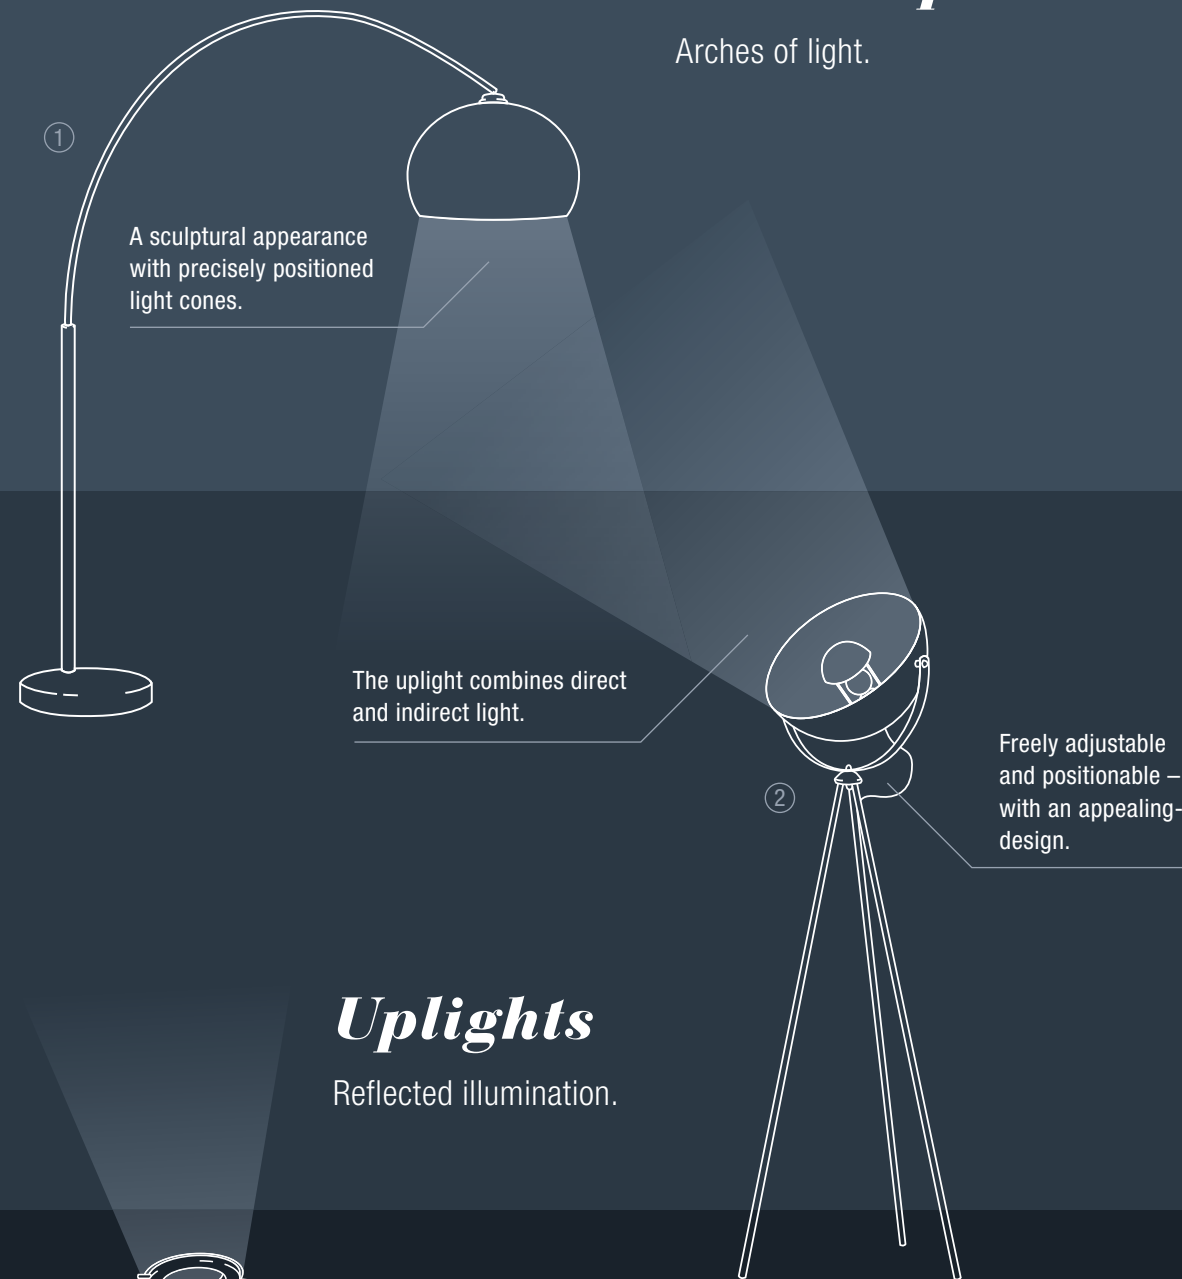

Floor lamps

Arc lamps

Arches of light.

Uplights

Reflected illumination.