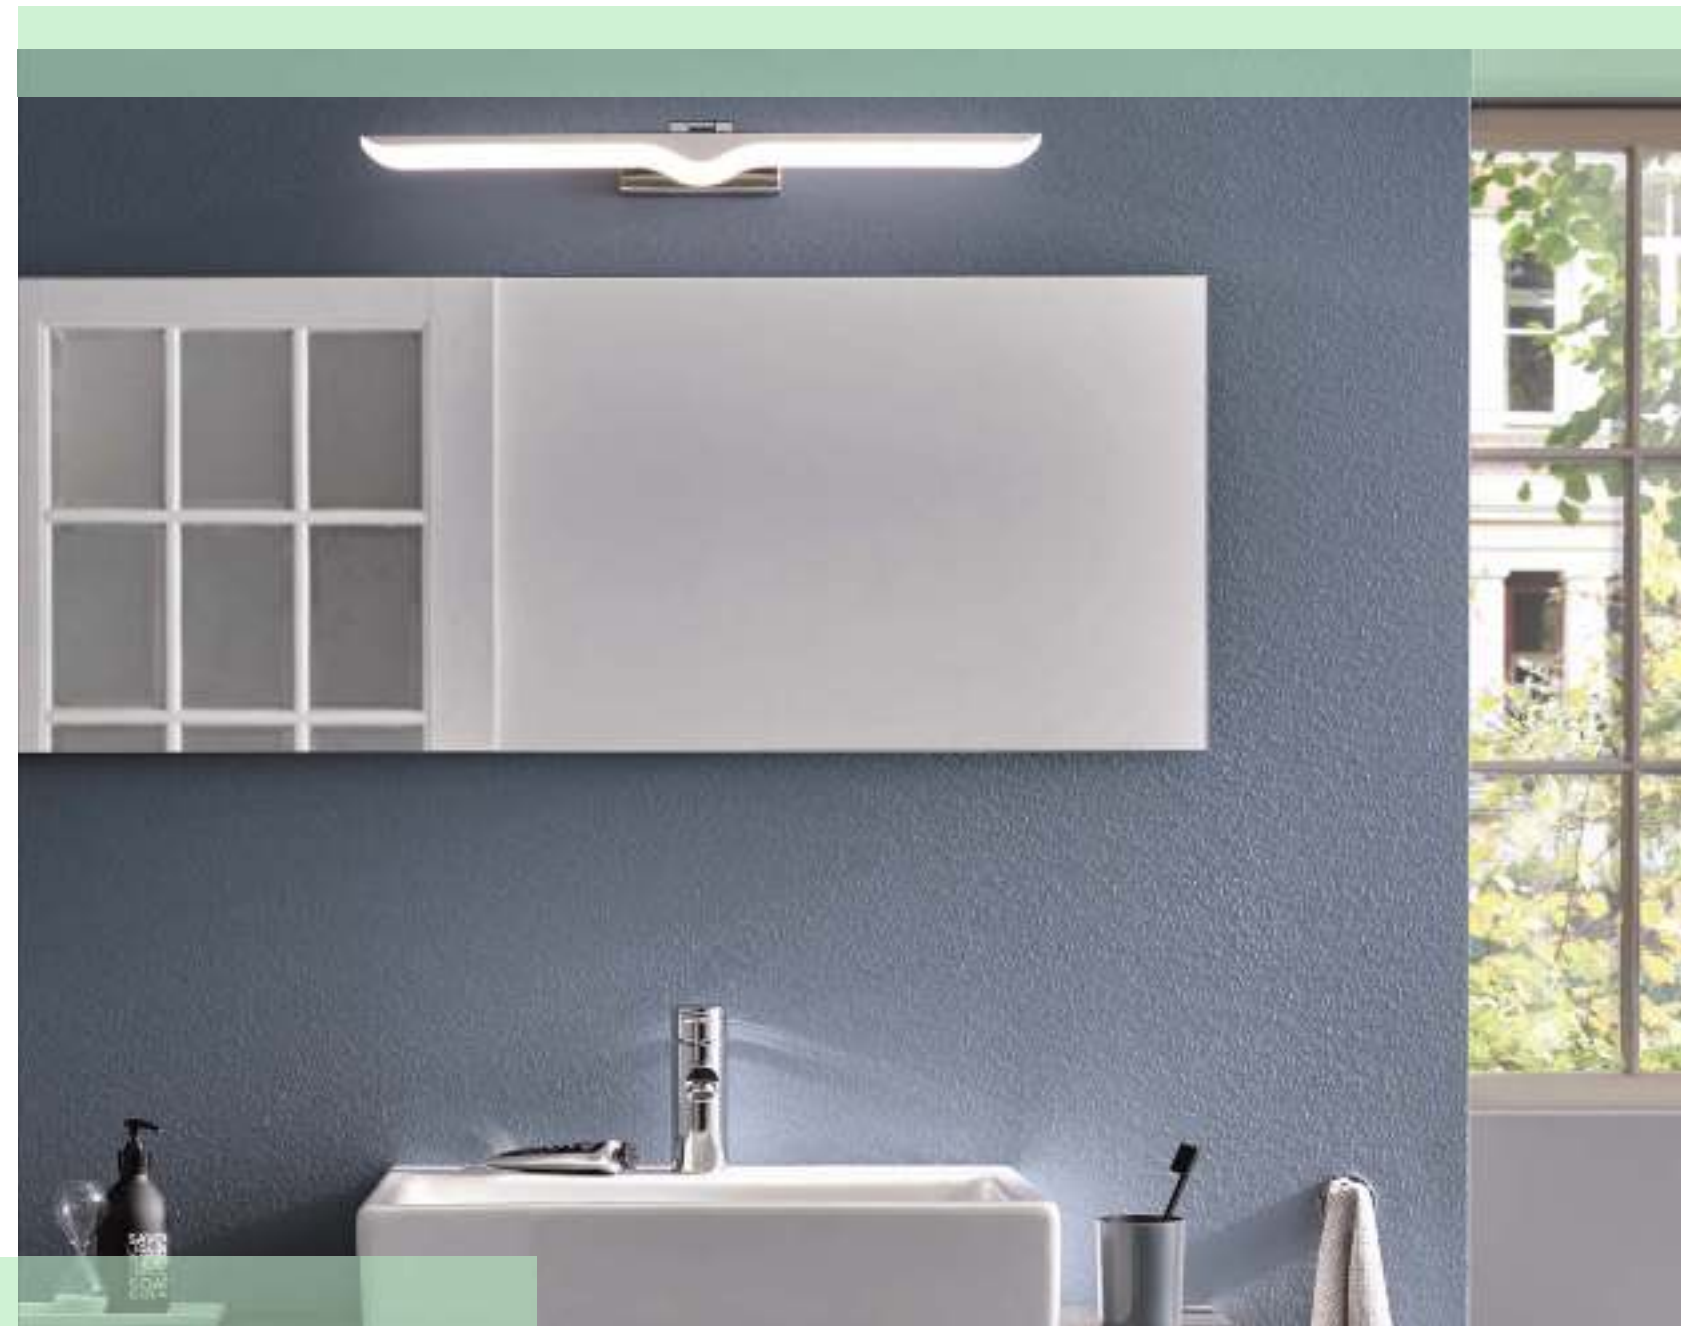

*HxLxB**HxDxB/**HxLxWl**HxDxW